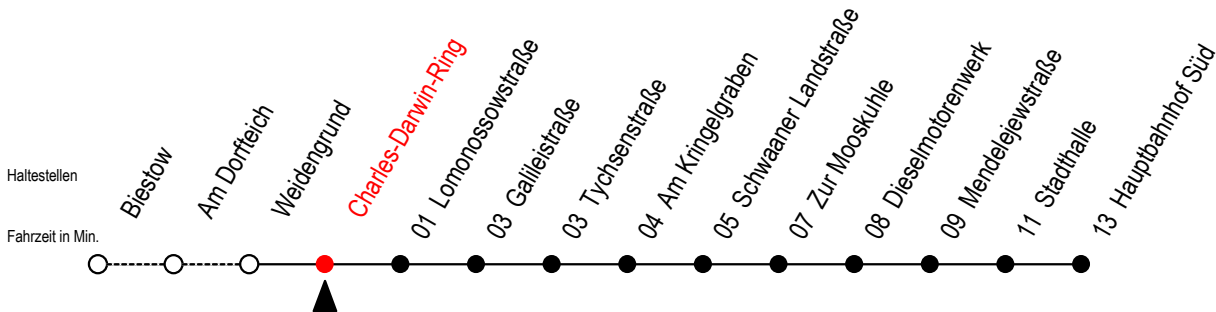

26 Charles-Darwin-Ring

Gültig ab 15.08.2022

Alle Angaben ohne Gewähr

Richtung: Hauptbahnhof Süd

Uhr Montag - Freitag

Uhr Samstag

Uhr Sonntag - Feiertag

4	40	4	--	4	--
5	24 54	5	--	5	--
6	24 54	6	37	6	--
7	09 ^S 24 54	7	37	7	--
8	24 54	8	37	8	40
9	24 54	9	23 53	9	25
10	24 54	10	23 53	10	10
11	24 54	11	23 53	11	10 55
12	24 54	12	23 53	12	40
13	24 54	13	23 53	13	25
14	24 54	14	23 53	14	10 55
15	24 54	15	23 53	15	40
16	24 54	16	23 53	16	25
17	24 54	17	23 53	17	10 55
18	24 54	18	23 53	18	55
19	24 54	19	23 53	19	45
20	40	20	37	20	40
21	40	21	37	21	40

S = fährt an Schultagen

*Ferienzeiten siehe Infoblatt