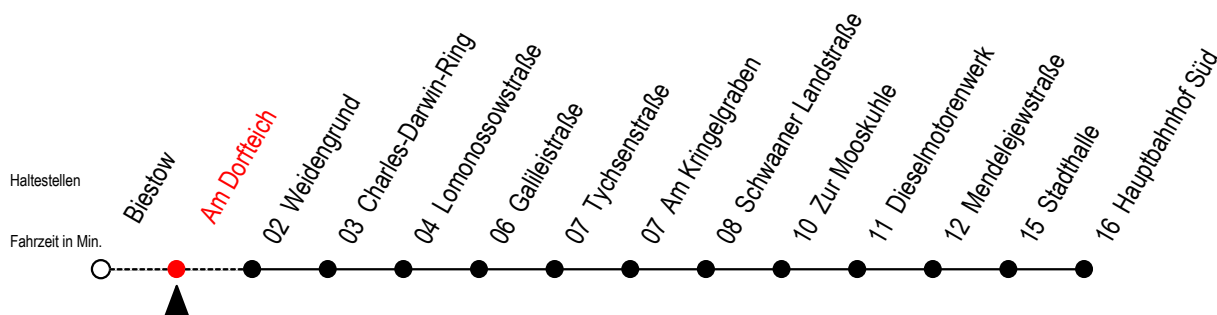

# 26 Am Dorfteich

Gültig ab 15.08.2022

Alle Angaben ohne Gewähr

Richtung: Hauptbahnhof Süd

**B** = Fahren bei Bedarf zwischen Biestow - Wohnpark Biestow

Fahren bei Bedarf bitte bis spätestens

30 Min. vor Abfahrt unter 0381 802 1900 anmelden

**S** = fährt an Schultagen

\*Ferienzeiten siehe Infoblatt