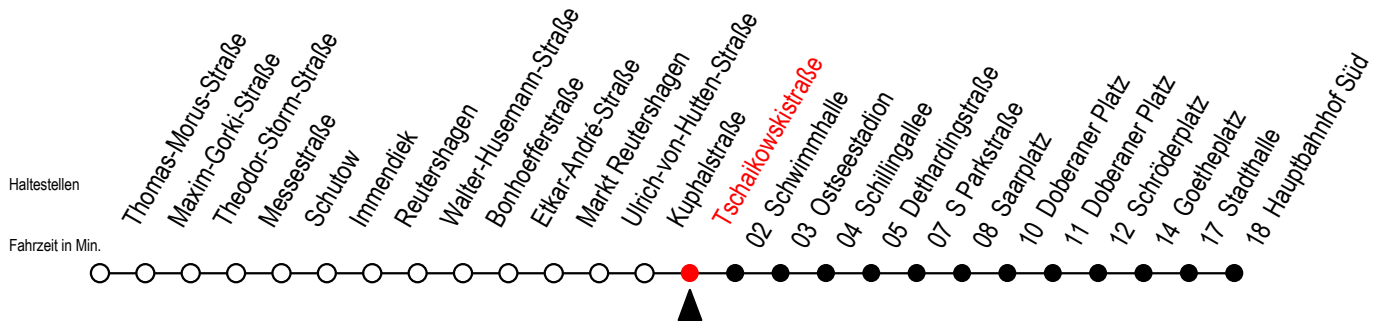

# 25 Tschaikowskistraße

Gültig ab 21.11.2022

Alle Angaben ohne Gewähr

**Richtung: Hauptbahnhof Süd über Doberaner Platz**

Uhr Montag - Donnerstag			Uhr Freitag			Uhr Samstag			Uhr Sonntag - Feiertag		
4	16	46	4	16	46	4	--	4	--	4	--
5	06	21 36 51	5	06	21 36 51	5	--	5	--	5	--
6	01 11 21 31	6	01 11 21 31	6	01 11 21 31	6	16 46	6	--	6	--
	41 51		41 51		41 51						
7	01 11 21 31	7	01 11 21 31	7	01 11 21 31	7	16 46	7	--	7	--
	41 51		41 51		41 51						
8	01 11 21 31	8	01 11 21 31	8	01 11 21 31	8	16 46	8	16 46	8	16 46
	41 51		41 51		41 51						
9	01 11 21 31	9	01 11 21 31	9	01 11 21 31	9	16 33 48	9	16 46	9	16 46
	41 51		41 51		41 51						
10	01 11 21 31	10	01 11 21 31	10	01 11 21 31	10	03 18 33 48	10	16 46	10	16 46
	41 51		41 51		41 51						
11	01 11 21 31	11	01 11 21 31	11	01 11 21 31	11	03 18 33 48	11	16 46	11	16 46
	41 51		41 51		41 51						
12	01 11 21 31	12	01 11 21 31	12	01 11 21 31	12	03 20 35 50	12	06 21 36	12	06 21 36
	41 51		41 51		41 51						51
13	01 11 21 31	13	01 11 21 31	13	01 11 21 31	13	05 20 35 50	13	06 21 36	13	06 21 36
	41 51		41 51		41 51						51
14	01 11 21 31	14	01 11 21 31	14	01 11 21 31	14	05 20 35 50	14	06 21 36	14	06 21 36
	41 51		41 51		41 51						51
15	01 11 21 31	15	01 11 21 31	15	01 11 21 31	15	05 20 35 50	15	06 21 36	15	06 21 36
	41 51		41 51		41 51						51
16	01 11 21 31	16	01 11 21 31	16	01 11 21 31	16	05 20 35 50	16	06 21 36	16	06 21 36
	41 51		41 51		41 51						51
17	01 11 21 31	17	01 11 21 31	17	01 11 21 31	17	05 20 35 50	17	06 21 36	17	06 21 36
	41 51		41 51		41 51						51
18	01 11 21 31	18	01 11 21 31	18	01 11 21 31	18	05 20 35 50	18	06 21 36	18	06 21 36
	41 51		41 51		41 51						51
19	03 18 33 48	19	03 18 33 48	19	03 18 33 48	19	05 20 35 50	19	06 21 36	19	06 21 36
											51
20	03 18 33 46	20	03 18 33 47	20	03 18 33 47	20	05 20 33 47	20	06 21 46	20	06 21 46
21	16 46	21	03 17 33 47	21	03 17 33 47	21	03 17 33 47	21	16 46	21	16 46
22	16 46	22	16 46	22	16 46	22	16 46	22	16 46	22	16 46
23	16 46	23	16 46	23	16 46	23	16 46	23	16 46	23	16 46