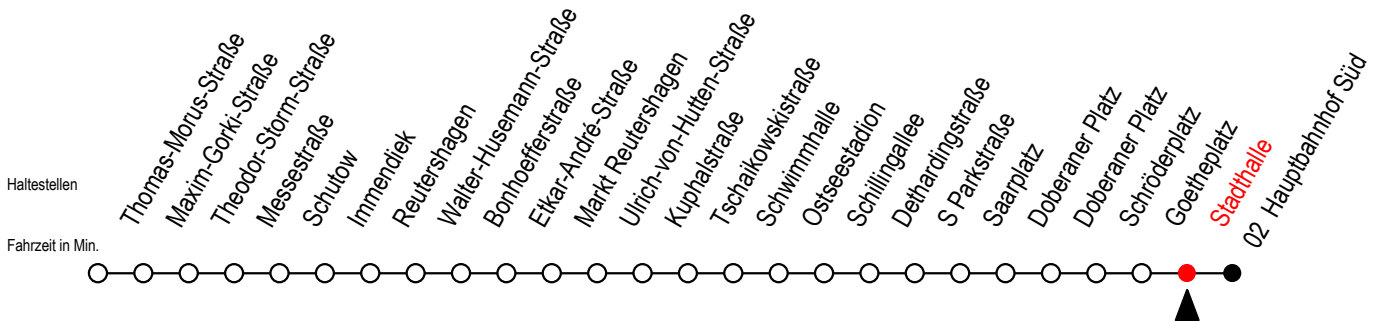

25 Stadthalle

Gültig ab 21.11.2022

Alle Angaben ohne Gewähr

Richtung: Hauptbahnhof Süd

Uhr Montag - Donnerstag		Uhr Freitag		Uhr Samstag		Uhr Sonntag - Feiertag	
4	38	4	38	4	--	4	--
5	08 22 37 52	5	08 22 37 52	5	--	5	--
6	07 18 28 38	6	07 18 28 38	6	38	6	--
	48 58		48 58				
7	08 18 28 38	7	08 18 28 38	7	08 38	7	--
	48 58		48 58				
8	08 13 ^s 18 23 ^s	8	08 13 ^s 18 23 ^s	8	08 38	8	37
	28 38 48 58		28 38 48 58				
9	08 18 28 38	9	08 18 28 38	9	08 38 52	9	07 37
	48 58		48 58				
10	08 18 28 38	10	08 18 28 38	10	07 22 37 52	10	07 37
	48 58		48 58				
11	08 18 28 38	11	08 18 28 38	11	07 22 37 52	11	07 37
	48 58		48 58				
12	08 18 28 38	12	08 18 28 38	12	07 22 37 52	12	07 23 38 53
	48 58		48 58				
13	08 18 28 38	13	08 18 28 38	13	07 22 37 52	13	08 23 38 53
	48 58		48 58				
14	08 18 28 38	14	08 18 28 38	14	07 22 37 52	14	08 23 38 53
	48 58		48 58				
15	08 18 28 38	15	08 18 28 38	15	07 22 37 52	15	08 23 38 53
	48 58		48 58				
16	08 18 28 38	16	08 18 28 38	16	07 22 37 52	16	08 23 38 53
	48 58		48 58				
17	08 18 28 38	17	08 18 28 38	17	07 22 37 52	17	08 23 38 53
	48 58		48 58				
18	08 18 28 38	18	08 18 28 38	18	07 22 37 52	18	08 23 38 53
	48 57		48 57				
19	08 22 37 52	19	08 22 37 52	19	07 22 37 52	19	08 23 38 53
20	07 22 37 52	20	07 22 37 52	20	07 22 37 52	20	08 23 38
21	08 38	21	07 22 37 52	21	07 22 37 52	21	08 38
22	08 38	22	07 38	22	07 38	22	08 38
23	08 38	23	08 38	23	08 38	23	08 38
0	08	0	08	0	08	0	08

S = fährt an Schultagen - Ferienzeiten siehe Infoblatt