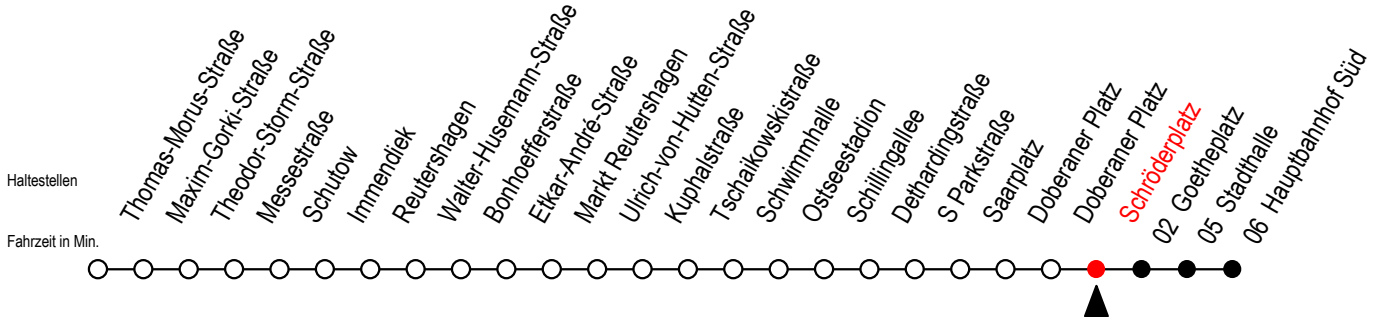

25 Schröderplatz

Gültig ab 21.11.2022

Alle Angaben ohne Gewähr

Richtung: Hauptbahnhof Süd

Uhr Montag - Donnerstag					Uhr Freitag					Uhr Samstag					Uhr Sonntag - Feiertag				
4	34				4	34				4	--				4	--			
5	04	18	33	48	5	04	18	33	48	5	--				5	--			
6	03	13	23	33	6	03	13	23	33	6	34				6	--			
	43	53				43	53												
7	03	13	23	33	7	03	13	23	33	7	04	34			7	--			
	43	53				43	53												
8	03	08 ^S	13	18 ^S	8	03	08 ^S	13	18 ^S	8	04	34			8	33			
	23	33	43	53		23	33	43	53										
9	03	13	23	33	9	03	13	23	33	9	04	34	47		9	03	33		
	43	53				43	53												
10	03	13	23	33	10	03	13	23	33	10	02	17	32	47	10	03	33		
	43	53				43	53												
11	03	13	23	33	11	03	13	23	33	11	02	17	32	47	11	03	33		
	43	53				43	53												
12	03	13	23	33	12	03	13	23	33	12	02	17	32	47	12	03	18	33	48
	43	53				43	53												
13	03	13	23	33	13	03	13	23	33	13	02	17	32	47	13	03	18	33	48
	43	53				43	53												
14	03	13	23	33	14	03	13	23	33	14	02	17	32	47	14	03	18	33	48
	43	53				43	53												
15	03	13	23	33	15	03	13	23	33	15	02	17	32	47	15	03	18	33	48
	43	53				43	53												
16	03	13	23	33	16	03	13	23	33	16	02	17	32	47	16	03	18	33	48
	43	53				43	53												
17	03	13	23	33	17	03	13	23	33	17	02	17	32	47	17	03	18	33	48
	43	53				43	53												
18	03	13	23	33	18	03	13	23	33	18	02	17	32	47	18	03	18	33	48
	43	53				43	53												
19	03	17	32	47	19	03	17	32	47	19	02	17	32	47	19	03	18	33	48
20	02	17	32	47	20	02	17	32	47	20	02	17	32	47	20	03	18	33	
21	04	34			21	02	17	32	47	21	02	17	32	47	21	04	34		
22	04	34			22	02	34			22	02	34			22	04	34		
23	04	34			23	04	34			23	04	34			23	04	34		
0	04				0	04				0	04				0	04			

S = fährt an Schultagen - Ferienzeiten siehe Infoblatt