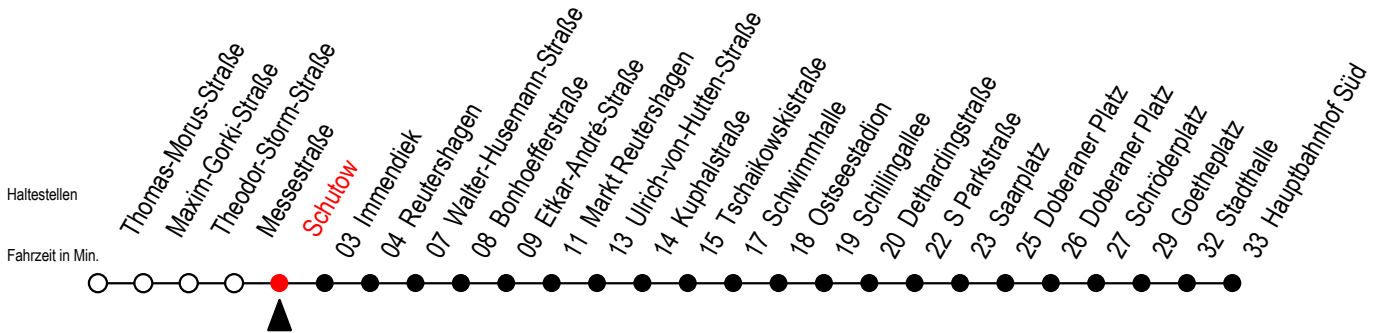

25 Schutow

Gültig ab 21.11.2022

Alle Angaben ohne Gewähr

Richtung: Hauptbahnhof Süd über Markt Reutershagen - Doberaner Platz

Uhr Montag - Donnerstag			Uhr Freitag			Uhr Samstag		Uhr Sonntag - Feiertag					
4	02	32	4	02	32	4	--	4	--				
5	06	36	5	06	36	5	--	5	--				
6	06	36	56	6	06	36	56	6	02	32	6	--	
7	16	36	56	7	16	36	56	7	02	32	7	--	
8	16	36	56	8	16	36	56	8	02	32	8	01	31
9	16	36	56	9	16	36	56	9	02	33	9	01	31
10	16	36	56	10	16	36	56	10	03	33	10	01	31
11	16	36	56	11	16	36	56	11	03	33	11	01	31
12	16	36	56	12	16	36	56	12	05	35	12	06	36
13	16	36	56	13	16	36	56	13	05	35	13	06	36
14	16	36	56	14	16	36	56	14	05	35	14	06	36
15	16	36	56	15	16	36	56	15	05	35	15	06	36
16	16	36	56	16	16	36	56	16	05	35	16	06	36
17	16	36	56	17	16	36	56	17	05	35	17	06	36
18	16	36		18	16	36		18	05	35	18	06	36
19	03	33		19	03	33		19	05	35	19	06	36
20	03	32		20	03	32		20	05	32	20	06	32
21	02	32		21	02	32		21	02	32	21	02	32
22	02	32		22	02	32		22	02	32	22	02	32
23	02	32		23	02	32		23	02	32	23	02	32