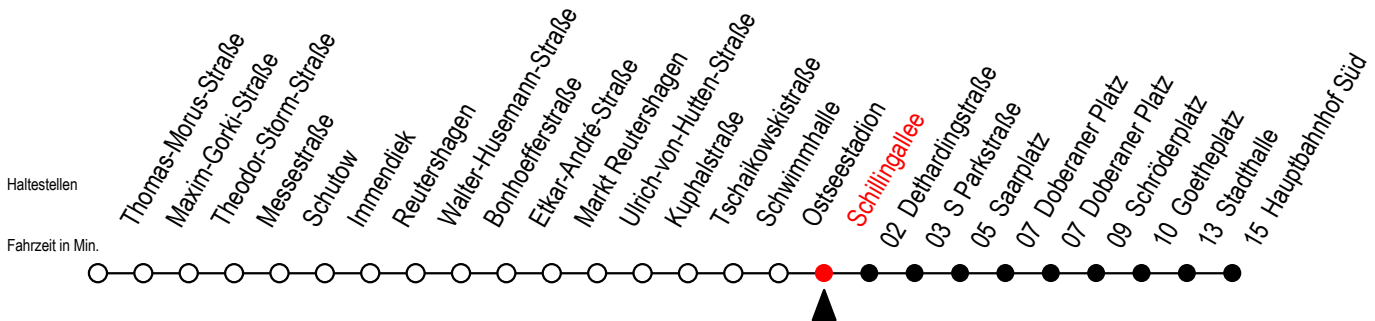

25 Schillingallee

Gültig ab 21.11.2022

Alle Angaben ohne Gewähr

Richtung: Hauptbahnhof Süd über Doberaner Platz

Uhr Montag - Donnerstag			Uhr Freitag			Uhr Samstag			Uhr Sonntag - Feiertag		
4	20	50	4	20	50	4	--	4	--	4	--
5	10	25 40 55	5	10	25 40 55	5	--	5	--	5	--
6	05 15 25 35	6	05 15 25 35	6	20 50	6	--	6	--	6	--
	45 55		45 55								
7	05 15 25 35	7	05 15 25 35	7	20 50	7	--	7	--	7	--
	45 55		45 55								
8	05 15 25 35	8	05 15 25 35	8	20 50	8	20 50	8	20 50	8	20 50
	45 55		45 55								
9	05 15 25 35	9	05 15 25 35	9	20 37 52	9	20 50	9	20 50	9	20 50
	45 55		45 55								
10	05 15 25 35	10	05 15 25 35	10	07 22 37 52	10	20 50	10	20 50	10	20 50
	45 55		45 55								
11	05 15 25 35	11	05 15 25 35	11	07 22 37 52	11	20 50	11	20 50	11	20 50
	45 55		45 55								
12	05 15 25 35	12	05 15 25 35	12	07 24 39 54	12	10 25 40	12	10 25 40	12	10 25 40
	45 55		45 55				55				
13	05 15 25 35	13	05 15 25 35	13	09 24 39 54	13	10 25 40	13	10 25 40	13	10 25 40
	45 55		45 55				55				
14	05 15 25 35	14	05 15 25 35	14	09 24 39 54	14	10 25 40	14	10 25 40	14	10 25 40
	45 55		45 55				55				
15	05 15 25 35	15	05 15 25 35	15	09 24 39 54	15	10 25 40	15	10 25 40	15	10 25 40
	45 55		45 55				55				
16	05 15 25 35	16	05 15 25 35	16	09 24 39 54	16	10 25 40	16	10 25 40	16	10 25 40
	45 55		45 55				55				
17	05 15 25 35	17	05 15 25 35	17	09 24 39 54	17	10 25 40	17	10 25 40	17	10 25 40
	45 55		45 55				55				
18	05 15 25 35	18	05 15 25 35	18	09 24 39 54	18	10 25 40	18	10 25 40	18	10 25 40
	45 55		45 55				55				
19	07 22 37 52	19	07 22 37 52	19	09 24 39 54	19	10 25 40	19	10 25 40	19	10 25 40
							55				
20	07 22 37 50	20	07 22 37 51	20	09 24 37 51	20	10 25 50	20	10 25 50	20	10 25 50
21	20 50	21	07 21 37 51	21	07 21 37 51	21	20 50	21	20 50	21	20 50
22	20 50	22	20 50	22	20 50	22	20 50	22	20 50	22	20 50
23	20 50	23	20 50	23	20 50	23	20 50	23	20 50	23	20 50