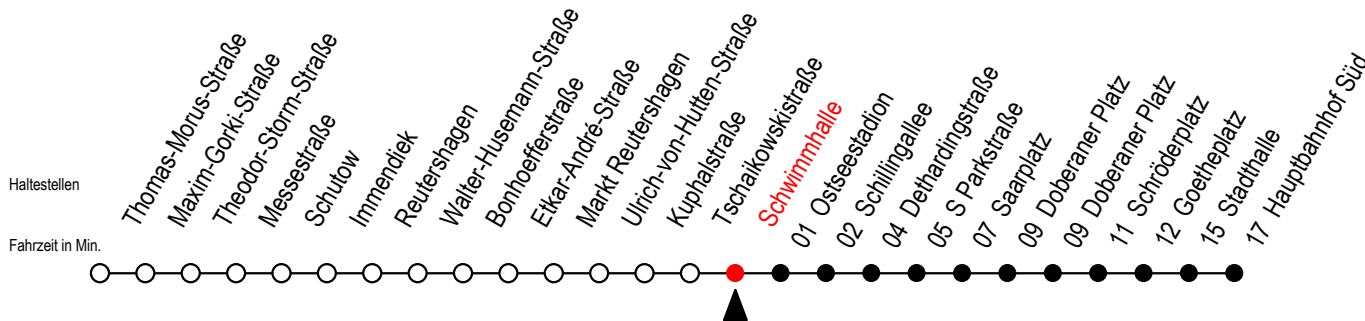

25 Schwimmhalle

Gültig ab 21.11.2022

Alle Angaben ohne Gewähr

Richtung: Hauptbahnhof Süd über Doberaner Platz

Uhr Montag - Donnerstag				Uhr Freitag				Uhr Samstag				Uhr Sonntag - Feiertag	
4	18	48		4	18	48		4	--			4	--
5	07	22	37 52	5	07	22	37 52	5	--			5	--
6	02	12	22 32	6	02	12	22 32	6	18	48		6	--
	42	52			42	52							
7	02	12	22 32	7	02	12	22 32	7	18	48		7	--
	42	52			42	52							
8	02	12	22 32	8	02	12	22 32	8	18	48		8	17 47
	42	52			42	52							
9	02	12	22 32	9	02	12	22 32	9	18	34 49		9	17 47
	42	52			42	52							
10	02	12	22 32	10	02	12	22 32	10	04	19 34 49		10	17 47
	42	52			42	52							
11	02	12	22 32	11	02	12	22 32	11	04	19 34 49		11	17 47
	42	52			42	52							
12	02	12	22 32	12	02	12	22 32	12	04	21 36 51		12	07 22 37
	42	52			42	52							52
13	02	12	22 32	13	02	12	22 32	13	06	21 36 51		13	07 22 37
	42	52			42	52							52
14	02	12	22 32	14	02	12	22 32	14	06	21 36 51		14	07 22 37
	42	52			42	52							52
15	02	12	22 32	15	02	12	22 32	15	06	21 36 51		15	07 22 37
	42	52			42	52							52
16	02	12	22 32	16	02	12	22 32	16	06	21 36 51		16	07 22 37
	42	52			42	52							52
17	02	12	22 32	17	02	12	22 32	17	06	21 36 51		17	07 22 37
	42	52			42	52							52
18	02	12	22 32	18	02	12	22 32	18	06	21 36 51		18	07 22 37
	42	52			42	52							52
19	04	19	34 49	19	04	19	34 49	19	06	21 36 51		19	07 22 37
													52
20	04	19	34 48	20	04	19	34 49	20	06	21 34 49		20	07 22 48
21	18	48		21	04	19	34 49	21	04	19 34 49		21	18 48
22	18	48		22	18	48		22	18	48		22	18 48
23	18	48		23	18	48		23	18	48		23	18 48