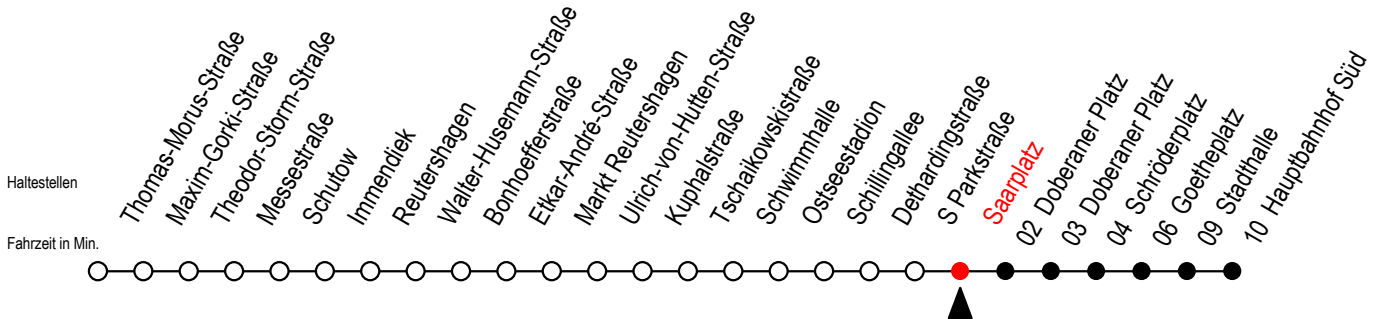

25 Saarplatz

Gültig ab 21.11.2022

Alle Angaben ohne Gewähr

Richtung: Hauptbahnhof Süd über Doberaner Platz

Uhr Montag - Donnerstag		Uhr Freitag		Uhr Samstag		Uhr Sonntag - Feiertag	
4	25 55	4	25 55	4	--	4	--
5	15 30 45	5	15 30 45	5	--	5	--
6	00 10 20 30 40 50	6	00 10 20 30 40 50	6	25 55	6	--
7	00 10 20 30 40 50	7	00 10 20 30 40 50	7	25 55	7	--
8	00 10 20 30 40 50	8	00 10 20 30 40 50	8	25 55	8	25 55
9	00 10 20 30 40 50	9	00 10 20 30 40 50	9	25 42 57	9	25 55
10	00 10 20 30 40 50	10	00 10 20 30 40 50	10	12 27 42 57	10	25 55
11	00 10 20 30 40 50	11	00 10 20 30 40 50	11	12 27 42 57	11	25 55
12	00 10 20 30 40 50	12	00 10 20 30 40 50	12	12 29 44 59	12	15 30 45
13	00 10 20 30 40 50	13	00 10 20 30 40 50	13	14 29 44 59	13	00 15 30 45
14	00 10 20 30 40 50	14	00 10 20 30 40 50	14	14 29 44 59	14	00 15 30 45
15	00 10 20 30 40 50	15	00 10 20 30 40 50	15	14 29 44 59	15	00 15 30 45
16	00 10 20 30 40 50	16	00 10 20 30 40 50	16	14 29 44 59	16	00 15 30 45
17	00 10 20 30 40 50	17	00 10 20 30 40 50	17	14 29 44 59	17	00 15 30 45
18	00 10 20 30 40 50	18	00 10 20 30 40 50	18	14 29 44 59	18	00 15 30 45
19	00 12 27 42 57	19	00 12 27 42 57	19	14 29 44 59	19	00 15 30 45
20	12 27 42 55	20	12 27 42 56	20	14 29 42 56	20	00 15 30 55
21	25 55	21	12 26 42 56	21	12 26 42 56	21	25 55
22	25 55	22	25 55	22	25 55	22	25 55
23	25 55	23	25 55	23	25 55	23	25 55