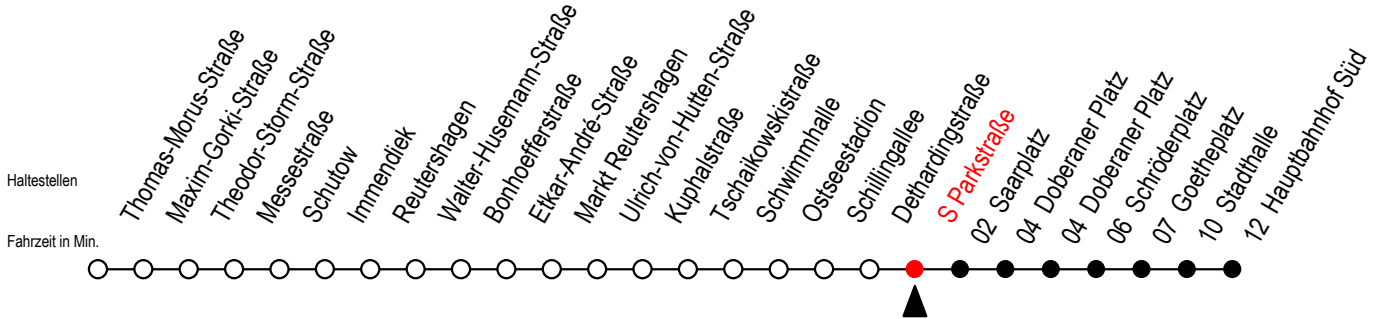

# 25 s Parkstraße

Gültig ab 21.11.2022

Alle Angaben ohne Gewähr

## Richtung: Hauptbahnhof Süd über Doberaner Platz

Uhr Montag - Donnerstag					Uhr Freitag					Uhr Samstag					Uhr Sonntag - Feiertag				
4	23	53			4	23	53			4	--				4	--			
5	13	28	43	58	5	13	28	43	58	5	--				5	--			
6	08	18	28	38	6	08	18	28	38	6	23	53			6	--			
	48	58				48	58												
7	08	18	28	38	7	08	18	28	38	7	23	53			7	--			
	48	58				48	58												
8	08	18	28	38	8	08	18	28	38	8	23	53			8	23	53		
	48	58				48	58												
9	08	18	28	38	9	08	18	28	38	9	23	40	55		9	23	53		
	48	58				48	58												
10	08	18	28	38	10	08	18	28	38	10	10	25	40	55	10	23	53		
	48	58				48	58												
11	08	18	28	38	11	08	18	28	38	11	10	25	40	55	11	23	53		
	48	58				48	58												
12	08	18	28	38	12	08	18	28	38	12	10	27	42	57	12	13	28	43	
	48	58				48	58									58			
13	08	18	28	38	13	08	18	28	38	13	12	27	42	57	13	13	28	43	
	48	58				48	58									58			
14	08	18	28	38	14	08	18	28	38	14	12	27	42	57	14	13	28	43	
	48	58				48	58									58			
15	08	18	28	38	15	08	18	28	38	15	12	27	42	57	15	13	28	43	
	48	58				48	58									58			
16	08	18	28	38	16	08	18	28	38	16	12	27	42	57	16	13	28	43	
	48	58				48	58									58			
17	08	18	28	38	17	08	18	28	38	17	12	27	42	57	17	13	28	43	
	48	58				48	58									58			
18	08	18	28	38	18	08	18	28	38	18	12	27	42	57	18	13	28	43	
	48	58				48	58									58			
19	10	25	40	55	19	10	25	40	55	19	12	27	42	57	19	13	28	43	
																58			
20	10	25	40	53	20	10	25	40	54	20	12	27	40	54	20	13	28	53	
21	23	53			21	10	24	40	54	21	10	24	40	54	21	23	53		
22	23	53			22	23	53			22	23	53			22	23	53		
23	23	53			23	23	53			23	23	53			23	23	53		