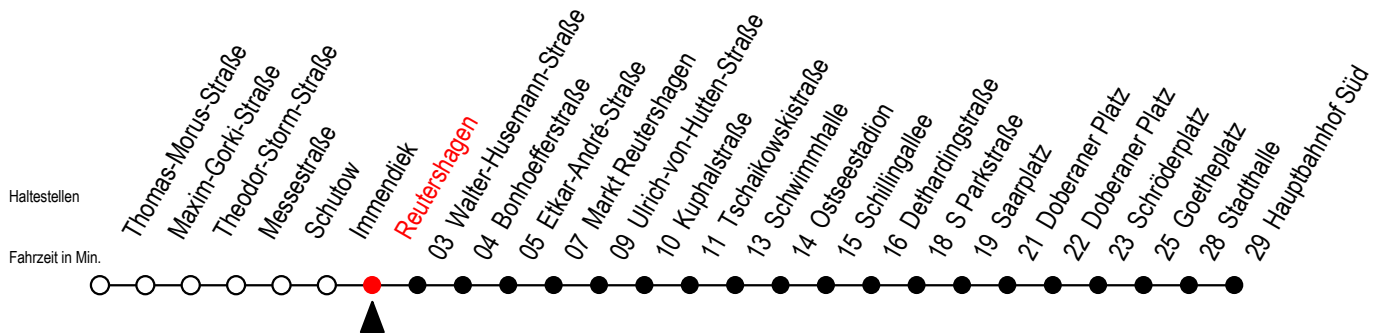

25 Reutershagen

Gültig ab 21.11.2022

Alle Angaben ohne Gewähr

Richtung: Hauptbahnhof Süd über Markt Reutershagen - Doberaner Platz

Uhr Montag - Donnerstag			Uhr Freitag			Uhr Samstag		Uhr Sonntag - Feiertag	
4	05	35	4	05	35	4	--	4	--
5	10	40	5	10	40	5	--	5	--
6	09	39 59	6	09	39 59	6	05 35	6	--
7	19	39 59	7	19	39 59	7	05 35	7	--
8	19	39 59	8	19	39 59	8	05 35	8	05 35
9	19	39 59	9	19	39 59	9	05 36	9	05 35
10	19	39 59	10	19	39 59	10	06 36	10	05 35
11	19	39 59	11	19	39 59	11	06 36	11	05 35
12	19	39 59	12	19	39 59	12	08 38	12	09 39
13	19	39 59	13	19	39 59	13	08 38	13	09 39
14	19	39 59	14	19	39 59	14	08 38	14	09 39
15	19	39 59	15	19	39 59	15	08 38	15	09 39
16	19	39 59	16	19	39 59	16	08 38	16	09 39
17	19	39 59	17	19	39 59	17	08 38	17	09 39
18	19	39	18	19	39	18	08 38	18	09 39
19	06	36	19	06	36	19	08 38	19	09 39
20	06	35	20	06	36	20	08 36	20	09 35
21	05	35	21	06	36	21	06 36	21	05 35
22	05	35	22	05	35	22	05 35	22	05 35
23	05	35	23	05	35	23	05 35	23	05 35