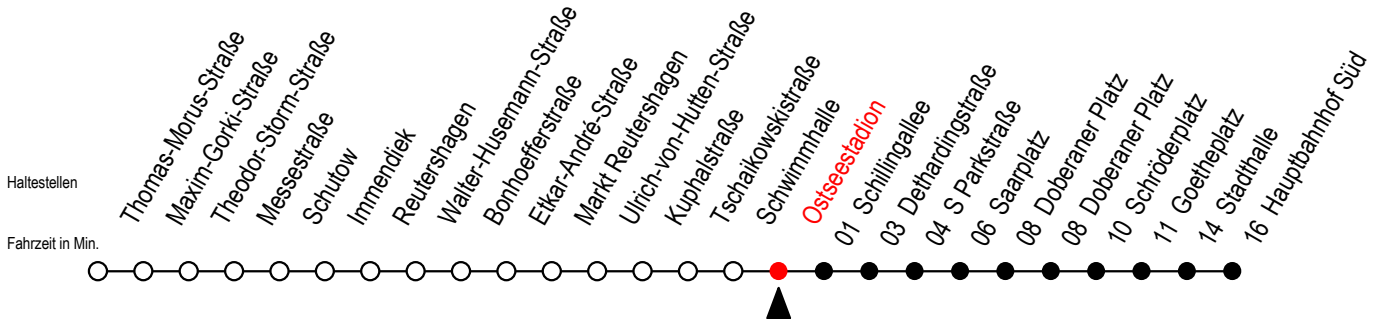

# 25 Ostseestadion

Gültig ab 21.11.2022

Alle Angaben ohne Gewähr

## Richtung: Hauptbahnhof Süd über Doberaner Platz

Uhr Montag - Donnerstag				Uhr Freitag				Uhr Samstag				Uhr Sonntag - Feiertag			
4	19	49		4	19	49		4	--			4	--		
5	08	23	38 53	5	08	23	38 53	5	--			5	--		
6	03	13	23 33	6	03	13	23 33	6	19	49		6	--		
	43	53			43	53									
7	03	13	23 33	7	03	13	23 33	7	19	49		7	--		
	43	53			43	53									
8	03	13	23 33	8	03	13	23 33	8	19	49		8	18	48	
	43	53			43	53									
9	03	13	23 33	9	03	13	23 33	9	19	35 50		9	18	48	
	43	53			43	53									
10	03	13	23 33	10	03	13	23 33	10	05	20 35 50		10	18	48	
	43	53			43	53									
11	03	13	23 33	11	03	13	23 33	11	05	20 35 50		11	18	48	
	43	53			43	53									
12	03	13	23 33	12	03	13	23 33	12	05	22 37 52		12	08	23 38	
	43	53			43	53							53		
13	03	13	23 33	13	03	13	23 33	13	07	22 37 52		13	08	23 38	
	43	53			43	53							53		
14	03	13	23 33	14	03	13	23 33	14	07	22 37 52		14	08	23 38	
	43	53			43	53							53		
15	03	13	23 33	15	03	13	23 33	15	07	22 37 52		15	08	23 38	
	43	53			43	53							53		
16	03	13	23 33	16	03	13	23 33	16	07	22 37 52		16	08	23 38	
	43	53			43	53							53		
17	03	13	23 33	17	03	13	23 33	17	07	22 37 52		17	08	23 38	
	43	53			43	53							53		
18	03	13	23 33	18	03	13	23 33	18	07	22 37 52		18	08	23 38	
	43	53			43	53							53		
19	05	20	35 50	19	05	20	35 50	19	07	22 37 52		19	08	23 38	
													53		
20	05	20	35 49	20	05	20	35 50	20	07	22 35 50		20	08	23 49	
21	19	49		21	05	20	35 50	21	05	20 35 50		21	19	49	
22	19	49		22	19	49		22	19	49		22	19	49	
23	19	49		23	19	49		23	19	49		23	19	49	