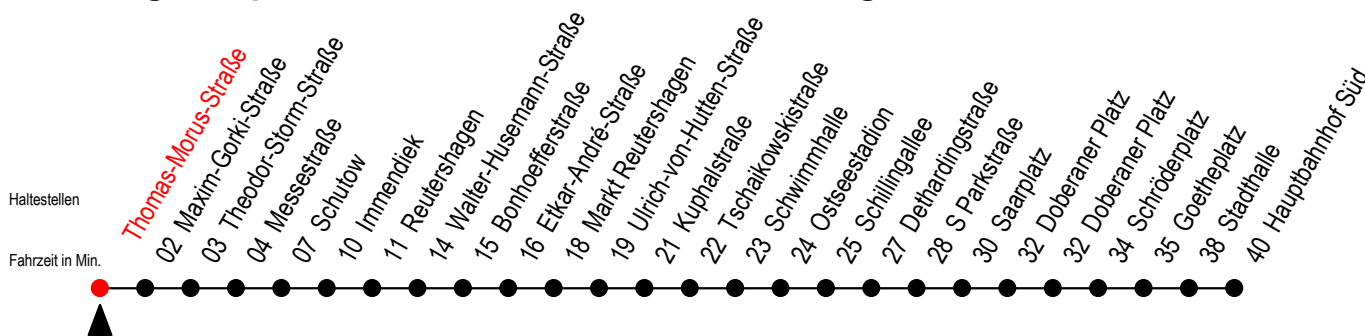

25 Thomas-Morus-Straße

Gültig ab 21.11.2022

Alle Angaben ohne Gewähr

Richtung: Hauptbahnhof Süd über Markt Reutershagen - Doberaner Platz

Uhr Montag - Donnerstag			Uhr Freitag			Uhr Samstag			Uhr Sonntag - Feiertag		
3	57		3	57		3	--		3	--	
4	27		4	27		4	--		4	--	
5	00	30 59	5	00	30 59	5	57		5	--	
6	29	49	6	29	49	6	27	57	6	--	
7	09	29 49	7	09	29 49	7	27	57	7	55	
8	09	29 49	8	09	29 49	8	27	57	8	25	55
9	09	29 49	9	09	29 49	9	26	56	9	25	55
10	09	29 49	10	09	29 49	10	26	56	10	25	55
11	09	29 49	11	09	29 49	11	26	58	11	25	59
12	09	29 49	12	09	29 49	12	28	58	12	29	59
13	09	29 49	13	09	29 49	13	28	58	13	29	59
14	09	29 49	14	09	29 49	14	28	58	14	29	59
15	09	29 49	15	09	29 49	15	28	58	15	29	59
16	09	29 49	16	09	29 49	16	28	58	16	29	59
17	09	29 49	17	09	29 49	17	28	58	17	29	59
18	09	29 56	18	09	29 56	18	28	58	18	29	59
19	26	56	19	26	56	19	28	58	19	29	59
20	27	57	20	26	56	20	26	56	20	27	57
21	27	57	21	26	57	21	26	57	21	27	57
22	27	57	22	27	57	22	27	57	22	27	57
23	27		23	27		23	27		23	27	