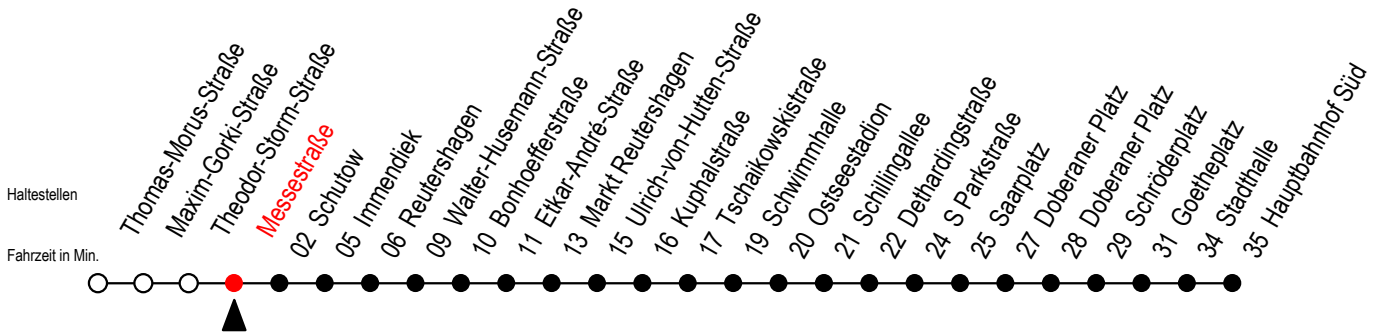

25 Messestraße

Gültig ab 21.11.2022

Alle Angaben ohne Gewähr

Richtung: Hauptbahnhof Süd über Markt Reutershagen - Doberaner Platz

Uhr Montag - Donnerstag			Uhr Freitag			Uhr Samstag		Uhr Sonntag - Feiertag	
4	00	30	4	00	30	4	--	4	--
5	03	33	5	03	33	5	--	5	--
6	03	33 53	6	03	33 53	6	00 30	6	--
7	13	33 53	7	13	33 53	7	00 30	7	58
8	13	33 53	8	13	33 53	8	00 30	8	28 58
9	13	33 53	9	13	33 53	9	00 30	9	28 58
10	13	33 53	10	13	33 53	10	00 30	10	28 58
11	13	33 53	11	13	33 53	11	00 30	11	28
12	13	33 53	12	13	33 53	12	02 32	12	03 33
13	13	33 53	13	13	33 53	13	02 32	13	03 33
14	13	33 53	14	13	33 53	14	02 32	14	03 33
15	13	33 53	15	13	33 53	15	02 32	15	03 33
16	13	33 53	16	13	33 53	16	02 32	16	03 33
17	13	33 53	17	13	33 53	17	02 32	17	03 33
18	13	33	18	13	33	18	02 32	18	03 33
19	00	30	19	00	30	19	02 32	19	03 33
20	00	30	20	00	30	20	02 30	20	03 30
21	00	30	21	00	30	21	00 30	21	00 30
22	00	30	22	00	30	22	00 30	22	00 30
23	00	30	23	00	30	23	00 30	23	00 30