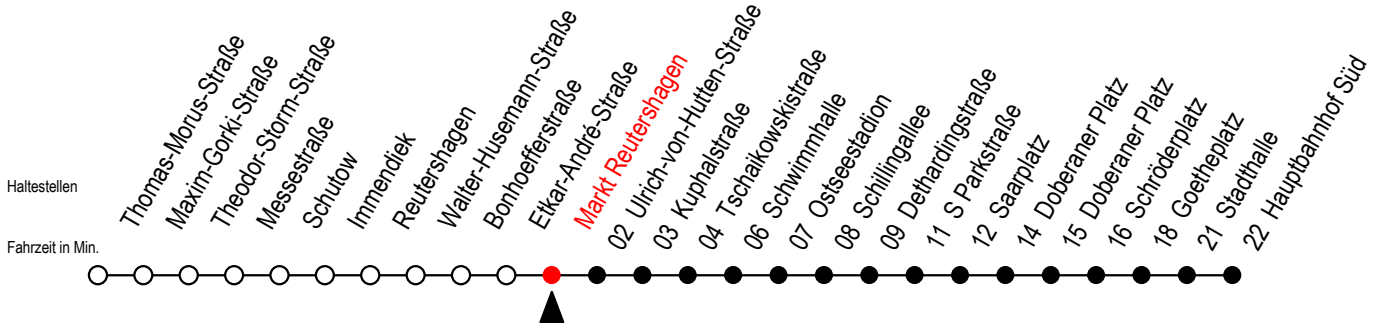

25 Markt Reutershagen

Gültig ab 21.11.2022

Alle Angaben ohne Gewähr

Richtung: Hauptbahnhof Süd über Markt Reutershagen - Doberaner Platz

Uhr Montag - Donnerstag				Uhr Freitag				Uhr Samstag				Uhr Sonntag - Feiertag			
4	13	43		4	13	43		4	--			4	--		
5	02	17	32 47	5	02	17	32 47	5	--			5	--		
6	07	17	27 37	6	07	17	27 37	6	13	43		6	--		
7	07	17	27 37	7	07	17	27 37	7	13	43		7	--		
8	07	17	27 37	8	07	17	27 37	8	13	43		8	12	42	
9	07	17	27 37	9	07	17	27 37	9	13	29	44 59	9	12	42	
10	07	17	27 37	10	07	17	27 37	10	14	29	44 59	10	12	42	
11	07	17	27 37	11	07	17	27 37	11	14	29	44 59	11	12	42	
12	07	17	27 37	12	07	17	27 37	12	16	31	46	12	02	17	32 47
13	07	17	27 37	13	07	17	27 37	13	01	16	31 46	13	02	17	32 47
14	07	17	27 37	14	07	17	27 37	14	01	16	31 46	14	02	17	32 47
15	07	17	27 37	15	07	17	27 37	15	01	16	31 46	15	02	17	32 47
16	07	17	27 37	16	07	17	27 37	16	01	16	31 46	16	02	17	32 47
17	07	17	27 37	17	07	17	27 37	17	01	16	31 46	17	02	17	32 47
18	07	17	27 37	18	07	17	27 37	18	01	16	31 46	18	02	17	32 47
19	14	29	44 59	19	14	29	44 59	19	01	16	31 46	19	02	17	32 47
20	14	29	43	20	14	29	43 59	20	01	16	29 43 59	20	02	17	43
21	13	43		21	13	29	43	21	13	29	43	21	13	43	
22	13	43		22	13	43		22	13	43		22	13	43	
23	13	43		23	13	43		23	13	43		23	13	43	