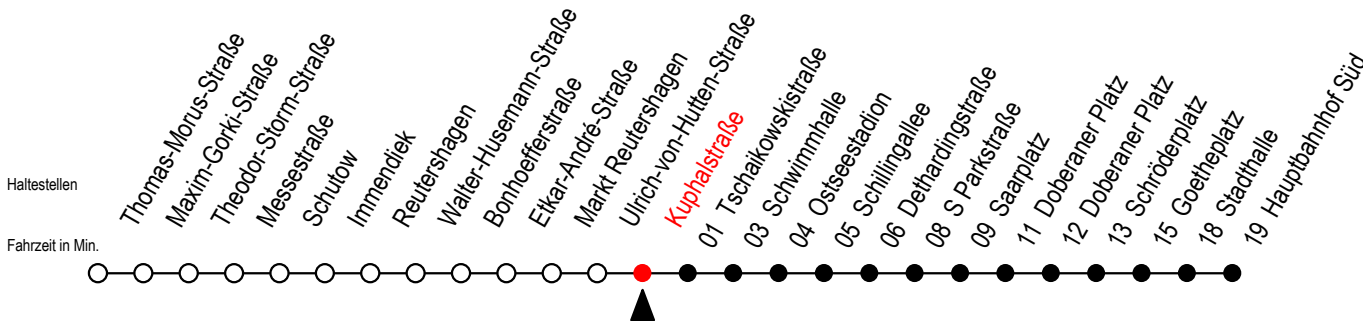

25 Kuphalstraße

Gültig ab 21.11.2022

Alle Angaben ohne Gewähr

Richtung: Hauptbahnhof Süd über Doberaner Platz

Uhr Montag - Donnerstag			Uhr Freitag			Uhr Samstag			Uhr Sonntag - Feiertag		
4	15	45	4	15	45	4	--	4	--	4	--
5	05	20 35 50	5	05	20 35 50	5	--	5	--	5	--
6	00 10 20 30	6	00 10 20 30	6	15 45	6	--	6	--	6	--
	40 50		40 50								
7	00 10 20 30	7	00 10 20 30	7	15 45	7	--	7	--	7	--
	40 50		40 50								
8	00 10 20 30	8	00 10 20 30	8	15 45	8	15 45	8	15 45	8	15 45
	40 50		40 50								
9	00 10 20 30	9	00 10 20 30	9	15 32 47	9	15 45	9	15 45	9	15 45
	40 50		40 50								
10	00 10 20 30	10	00 10 20 30	10	02 17 32 47	10	15 45	10	15 45	10	15 45
	40 50		40 50								
11	00 10 20 30	11	00 10 20 30	11	02 17 32 47	11	15 45	11	15 45	11	15 45
	40 50		40 50								
12	00 10 20 30	12	00 10 20 30	12	02 19 34 49	12	05 20 35	12	05 20 35	12	05 20 35
	40 50		40 50				50				
13	00 10 20 30	13	00 10 20 30	13	04 19 34 49	13	05 20 35	13	05 20 35	13	05 20 35
	40 50		40 50				50				
14	00 10 20 30	14	00 10 20 30	14	04 19 34 49	14	05 20 35	14	05 20 35	14	05 20 35
	40 50		40 50				50				
15	00 10 20 30	15	00 10 20 30	15	04 19 34 49	15	05 20 35	15	05 20 35	15	05 20 35
	40 50		40 50				50				
16	00 10 20 30	16	00 10 20 30	16	04 19 34 49	16	05 20 35	16	05 20 35	16	05 20 35
	40 50		40 50				50				
17	00 10 20 30	17	00 10 20 30	17	04 19 34 49	17	05 20 35	17	05 20 35	17	05 20 35
	40 50		40 50				50				
18	00 10 20 30	18	00 10 20 30	18	04 19 34 49	18	05 20 35	18	05 20 35	18	05 20 35
	40 50		40 50				50				
19	02 17 32 47	19	02 17 32 47	19	04 19 34 49	19	05 20 35	19	05 20 35	19	05 20 35
							50				
20	02 17 32 45	20	02 17 32 46	20	04 19 32 46	20	05 20 45	20	05 20 45	20	05 20 45
21	15 45	21	02 16 32 46	21	02 16 32 46	21	15 45	21	15 45	21	15 45
22	15 45	22	15 45	22	15 45	22	15 45	22	15 45	22	15 45
23	15 45	23	15 45	23	15 45	23	15 45	23	15 45	23	15 45