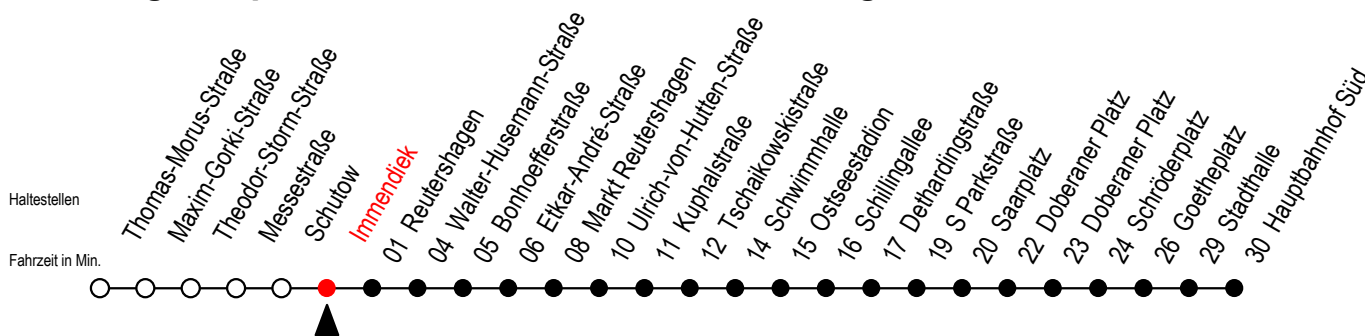

25 Immendiek

Gültig ab 21.11.2022

Alle Angaben ohne Gewähr

Richtung: Hauptbahnhof Süd über Markt Reutershagen - Doberaner Platz

Uhr Montag - Donnerstag

Uhr Freitag

Uhr Samstag

Uhr Sonntag - Feiertag

4	04 34	4	04 34	4	--	4	--
5	08 38	5	08 38	5	--	5	--
6	07 37 57	6	07 37 57	6	04 34	6	--
7	17 37 57	7	17 37 57	7	04 34	7	--
8	17 37 57	8	17 37 57	8	04 34	8	03 33
9	17 37 57	9	17 37 57	9	04 35	9	03 33
10	17 37 57	10	17 37 57	10	05 35	10	03 33
11	17 37 57	11	17 37 57	11	05 35	11	03 33
12	17 37 57	12	17 37 57	12	06 36	12	07 37
13	17 37 57	13	17 37 57	13	06 36	13	07 37
14	17 37 57	14	17 37 57	14	06 36	14	07 37
15	17 37 57	15	17 37 57	15	06 36	15	07 37
16	17 37 57	16	17 37 57	16	06 36	16	07 37
17	17 37 57	17	17 37 57	17	06 36	17	07 37
18	17 37	18	17 37	18	06 36	18	07 37
19	05 35	19	05 35	19	06 36	19	07 37
20	05 34	20	05 34	20	06 34	20	07 34
21	04 34	21	04 34	21	04 34	21	04 34
22	04 34	22	04 34	22	04 34	22	04 34
23	04 34	23	04 34	23	04 34	23	04 34