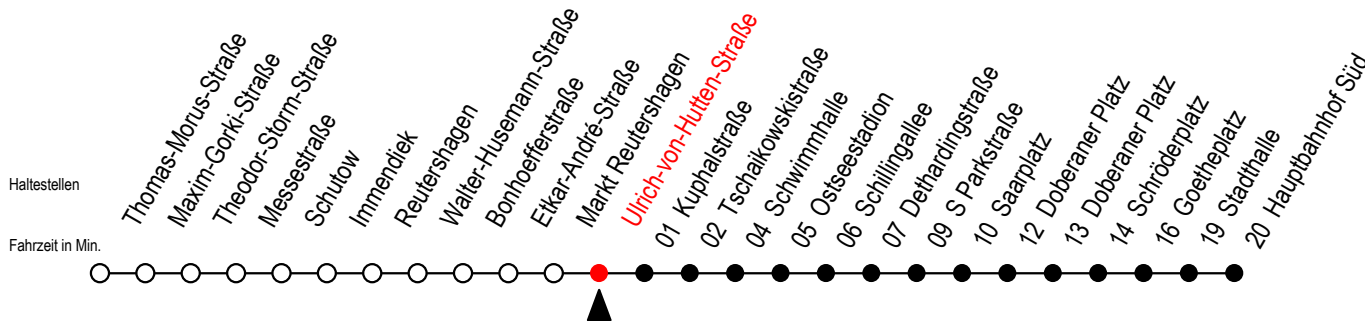

25 Ulrich-von-Hutten-Straße

Gültig ab 21.11.2022

Alle Angaben ohne Gewähr

Richtung: Hauptbahnhof Süd über Doberaner Platz

Uhr Montag - Donnerstag			Uhr Freitag				Uhr Samstag				Uhr Sonntag - Feiertag			
4	14	44	4	14	44	4	--	4	--	4	--	4	--	
5	03	18 33 48	5	03	18 33 48	5	--	5	--	5	--	5	--	
6	08	18 28 38	6	08	18 28 38	6	14 44	6	14 44	6	--	6	--	
7	08	18 28 38	7	08	18 28 38	7	14 44	7	14 44	7	--	7	--	
8	08	18 28 38	8	08	18 28 38	8	14 44	8	14 44	8	13 43	8	13 43	
9	08	18 28 38	9	08	18 28 38	9	14 30 45	9	14 30 45	9	13 43	9	13 43	
10	08	18 28 38	10	08	18 28 38	10	00 15 30 45	10	00 15 30 45	10	13 43	10	13 43	
11	08	18 28 38	11	08	18 28 38	11	00 15 30 45	11	00 15 30 45	11	13 43	11	13 43	
12	08	18 28 38	12	08	18 28 38	12	00 17 32 47	12	00 17 32 47	12	03 18 33 48	12	03 18 33 48	
13	08	18 28 38	13	08	18 28 38	13	02 17 32 47	13	02 17 32 47	13	03 18 33 48	13	03 18 33 48	
14	08	18 28 38	14	08	18 28 38	14	02 17 32 47	14	02 17 32 47	14	03 18 33 48	14	03 18 33 48	
15	08	18 28 38	15	08	18 28 38	15	02 17 32 47	15	02 17 32 47	15	03 18 33 48	15	03 18 33 48	
16	08	18 28 38	16	08	18 28 38	16	02 17 32 47	16	02 17 32 47	16	03 18 33 48	16	03 18 33 48	
17	08	18 28 38	17	08	18 28 38	17	02 17 32 47	17	02 17 32 47	17	03 18 33 48	17	03 18 33 48	
18	08	18 28 38	18	08	18 28 38	18	02 17 32 47	18	02 17 32 47	18	03 18 33 48	18	03 18 33 48	
19	00	15 30 45	19	00	15 30 45	19	02 17 32 47	19	02 17 32 47	19	03 18 33 48	19	03 18 33 48	
20	00	15 30 44	20	00	15 30 45	20	02 17 30 45	20	02 17 30 45	20	03 18 44	20	03 18 44	
21	14	44	21	00	15 30 45	21	00 15 30 45	21	00 15 30 45	21	14 44	21	14 44	
22	14	44	22	14	44	22	14 44	22	14 44	22	14 44	22	14 44	
23	14	44	23	14	44	23	14 44	23	14 44	23	14 44	23	14 44	