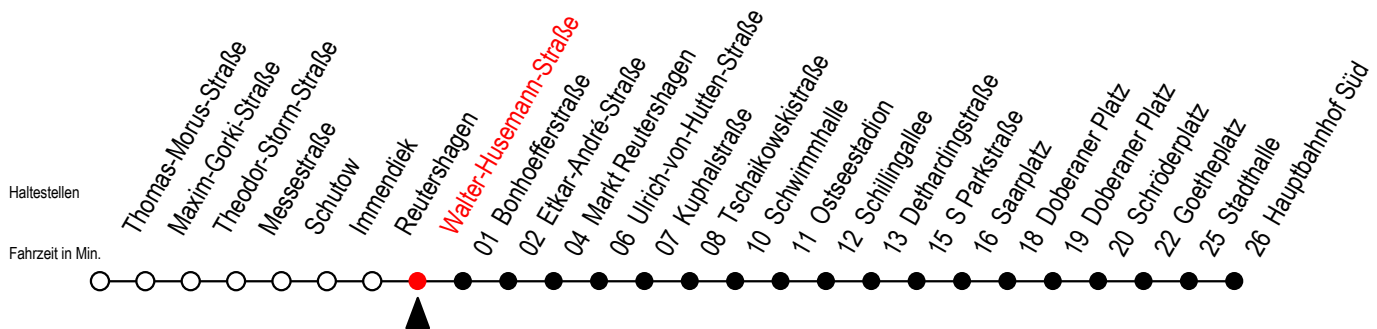

25 Walter-Husemann-Straße

Gültig ab 21.11.2022

Alle Angaben ohne Gewähr

Richtung: Hauptbahnhof Süd über Markt Reutershagen - Doberaner Platz

Uhr Montag - Donnerstag			Uhr Freitag			Uhr Samstag		Uhr Sonntag - Feiertag	
4	08	38	4	08	38	4	--	4	--
5	13	43	5	13	43	5	--	5	--
6	12	42	6	12	42	6	08 38	6	--
7	02	22 42	7	02	22 42	7	08 38	7	--
8	02	22 42	8	02	22 42	8	08 38	8	08 38
9	02	22 42	9	02	22 42	9	08 39	9	08 38
10	02	22 42	10	02	22 42	10	09 39	10	08 38
11	02	22 42	11	02	22 42	11	09 39	11	08 38
12	02	22 42	12	02	22 42	12	11 41	12	12 42
13	02	22 42	13	02	22 42	13	11 41	13	12 42
14	02	22 42	14	02	22 42	14	11 41	14	12 42
15	02	22 42	15	02	22 42	15	11 41	15	12 42
16	02	22 42	16	02	22 42	16	11 41	16	12 42
17	02	22 42	17	02	22 42	17	11 41	17	12 42
18	02	22 42	18	02	22 42	18	11 41	18	12 42
19	09	39	19	09	39	19	11 41	19	12 42
20	09	38	20	09	39	20	11 39	20	12 38
21	08	38	21	09	39	21	09 39	21	08 38
22	08	38	22	08	38	22	08 38	22	08 38
23	08	38	23	08	38	23	08 38	23	08 38