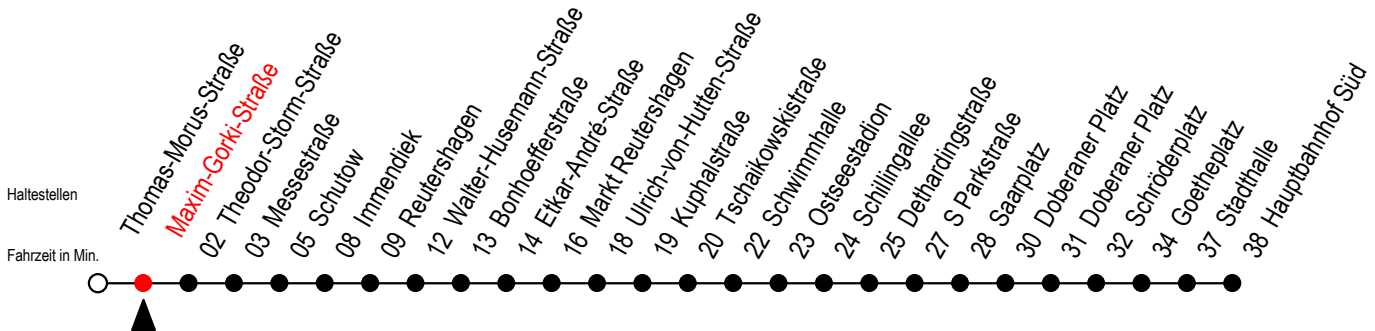

25 Maxim-Gorki-Straße

Gültig ab 21.11.2022

Alle Angaben ohne Gewähr

Richtung: Hauptbahnhof Süd über Markt Reutershagen - Doberaner Platz

Uhr Montag - Donnerstag		Uhr Freitag		Uhr Samstag		Uhr Sonntag - Feiertag	
3	58	3	58	3	--	3	--
4	28	4	28	4	--	4	--
5	01 31	5	01 31	5	58	5	--
6	00 30 50	6	00 30 50	6	28 58	6	--
7	10 30 50	7	10 30 50	7	28 58	7	56
8	10 30 50	8	10 30 50	8	28 58	8	26 56
9	10 30 50	9	10 30 50	9	28 58	9	26 56
10	10 30 50	10	10 30 50	10	28 58	10	26 56
11	10 30 50	11	10 30 50	11	28 59	11	26
12	10 30 50	12	10 30 50	12	29 59	12	00 30
13	10 30 50	13	10 30 50	13	29 59	13	00 30
14	10 30 50	14	10 30 50	14	29 59	14	00 30
15	10 30 50	15	10 30 50	15	29 59	15	00 30
16	10 30 50	16	10 30 50	16	29 59	16	00 30
17	10 30 50	17	10 30 50	17	29 59	17	00 30
18	10 30 58	18	10 30 58	18	29 59	18	00 30
19	28 58	19	28 58	19	29 59	19	00 30
20	28 58	20	27 57	20	27 57	20	00 28 58
21	28 58	21	27 58	21	27 58	21	28 58
22	28 58	22	28 58	22	28 58	22	28 58
23	28	23	28	23	28	23	28