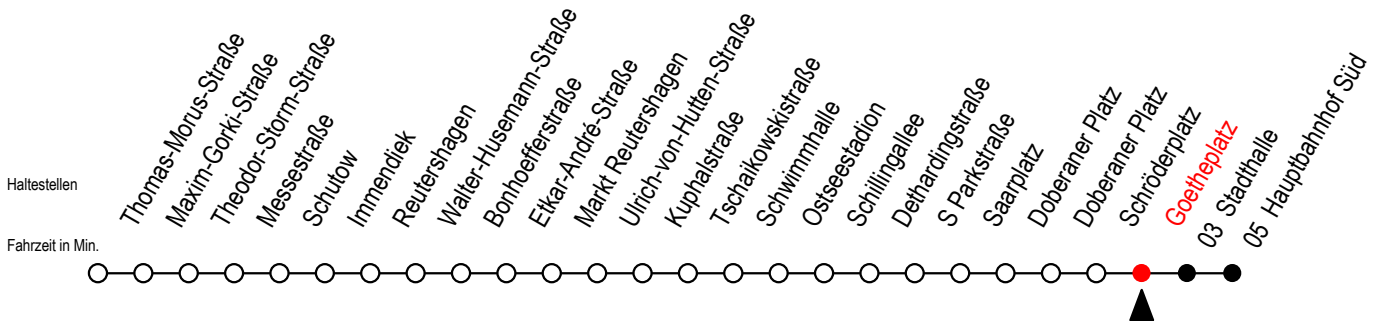

25 Goetheplatz

Gültig ab 21.11.2022

Alle Angaben ohne Gewähr

Richtung: Hauptbahnhof Süd

Uhr Montag - Donnerstag		Uhr Freitag		Uhr Samstag		Uhr Sonntag - Feiertag	
4	36	4	36	4	--	4	--
5	06 20 35 50	5	06 20 35 50	5	--	5	--
6	05 15 25 35	6	05 15 25 35	6	36	6	--
	45 55		45 55				
7	05 15 25 35	7	05 15 25 35	7	06 36	7	--
	45 55		45 55				
8	05 10 ^S 15 20 ^S	8	05 10 ^S 15 20 ^S	8	06 36	8	35
	25 35 45 55		25 35 45 55				
9	05 15 25 35	9	05 15 25 35	9	06 36 49	9	05 35
	45 55		45 55				
10	05 15 25 35	10	05 15 25 35	10	04 19 34 49	10	05 35
	45 55		45 55				
11	05 15 25 35	11	05 15 25 35	11	04 19 34 49	11	05 35
	45 55		45 55				
12	05 15 25 35	12	05 15 25 35	12	04 19 34 49	12	05 20 35 50
	45 55		45 55				
13	05 15 25 35	13	05 15 25 35	13	04 19 34 49	13	05 20 35 50
	45 55		45 55				
14	05 15 25 35	14	05 15 25 35	14	04 19 34 49	14	05 20 35 50
	45 55		45 55				
15	05 15 25 35	15	05 15 25 35	15	04 19 34 49	15	05 20 35 50
	45 55		45 55				
16	05 15 25 35	16	05 15 25 35	16	04 19 34 49	16	05 20 35 50
	45 55		45 55				
17	05 15 25 35	17	05 15 25 35	17	04 19 34 49	17	05 20 35 50
	45 55		45 55				
18	05 15 25 35	18	05 15 25 35	18	04 19 34 49	18	05 20 35 50
	45 55		45 55				
19	05 19 34 49	19	05 19 34 49	19	04 19 34 49	19	05 20 35 50
20	04 19 34 49	20	04 19 34 49	20	04 19 34 49	20	05 20 35
21	06 36	21	04 19 34 49	21	04 19 34 49	21	06 36
22	06 36	22	04 36	22	04 36	22	06 36
23	06 36	23	06 36	23	06 36	23	06 36
0	06	0	06	0	06	0	06

S = fährt an Schultagen - Ferienzeiten siehe Infoblatt