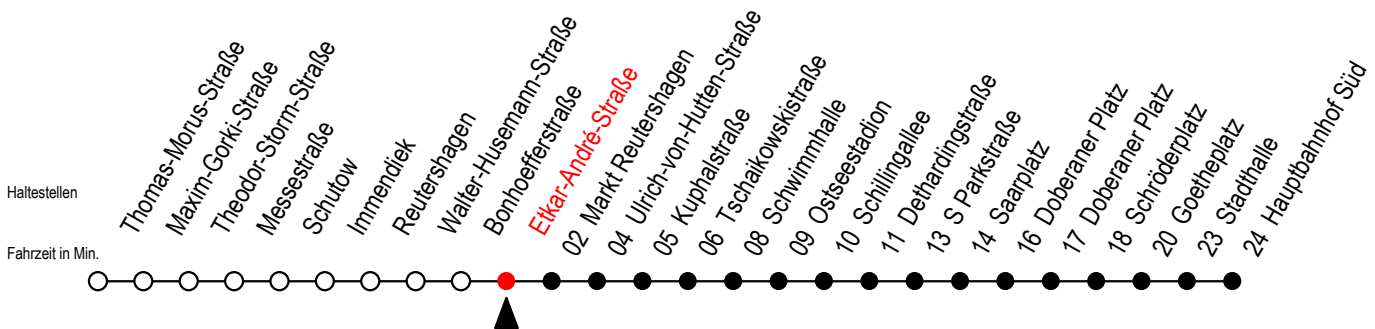

# 25 Etkar-André-Straße

Gültig ab 21.11.2022

Alle Angaben ohne Gewähr

Richtung: Hauptbahnhof Süd über Markt Reutershagen - Doberaner Platz

Uhr Montag - Donnerstag			Uhr Freitag			Uhr Samstag			Uhr Sonntag - Feiertag				
4	10	40	4	10	40	4	--	4	--	--	--		
5	15	45	5	15	45	5	--	5	--	--	--		
6	14	44	6	14	44	6	10	40	6	--	--		
7	04	24	44	7	04	24	44	7	10	40	7	--	
8	04	24	44	8	04	24	44	8	10	40	8	10	40
9	04	24	44	9	04	24	44	9	10	41	9	10	40
10	04	24	44	10	04	24	44	10	11	41	10	10	40
11	04	24	44	11	04	24	44	11	11	41	11	10	40
12	04	24	44	12	04	24	44	12	13	43	12	14	44
13	04	24	44	13	04	24	44	13	13	43	13	14	44
14	04	24	44	14	04	24	44	14	13	43	14	14	44
15	04	24	44	15	04	24	44	15	13	43	15	14	44
16	04	24	44	16	04	24	44	16	13	43	16	14	44
17	04	24	44	17	04	24	44	17	13	43	17	14	44
18	04	24	44	18	04	24	44	18	13	43	18	14	44
19	11	41		19	11	41		19	13	43	19	14	44
20	11	40		20	11	41		20	13	41	20	14	40
21	10	40		21	11	41		21	11	41	21	10	40
22	10	40		22	10	40		22	10	40	22	10	40
23	10	40		23	10	40		23	10	40	23	10	40