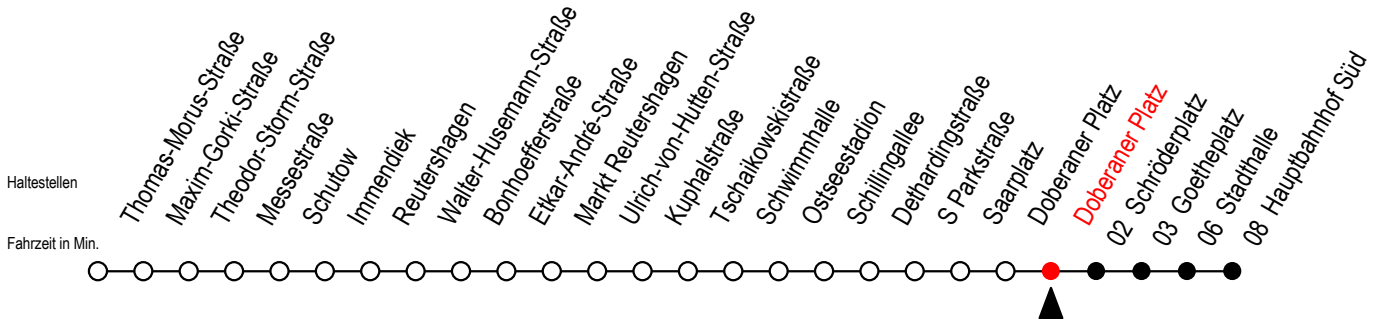

25 Doberaner Platz

Gültig ab 21.11.2022

Alle Angaben ohne Gewähr

Richtung: Hauptbahnhof Süd über Doberaner Platz

Uhr Montag - Donnerstag		Uhr Freitag		Uhr Samstag		Uhr Sonntag - Feiertag	
4	32	4	32	4	--	4	--
5	02 16 31 46	5	02 16 31 46	5	--	5	--
6	01 11 21 31 41 51	6	01 11 21 31 41 51	6	32	6	--
7	01 11 21 31 41 51	7	01 11 21 31 41 51	7	02 32	7	--
8	01 06 ^S 11 16 ^S 21 31 41 51	8	01 06 ^S 11 16 ^S 21 31 41 51	8	02 32	8	31
9	01 11 21 31 41 51	9	01 11 21 31 41 51	9	02 32 46	9	01 31
10	01 11 21 31 41 51	10	01 11 21 31 41 51	10	01 16 31 46	10	01 31
11	01 11 21 31 41 51	11	01 11 21 31 41 51	11	01 16 31 46	11	01 31
12	01 11 21 31 41 51	12	01 11 21 31 41 51	12	01 16 30 45	12	01 16 31 46
13	01 11 21 31 41 51	13	01 11 21 31 41 51	13	00 15 30 45	13	01 16 31 46
14	01 11 21 31 41 51	14	01 11 21 31 41 51	14	00 15 30 45	14	01 16 31 46
15	01 11 21 31 41 51	15	01 11 21 31 41 51	15	00 15 30 45	15	01 16 31 46
16	01 11 21 31 41 51	16	01 11 21 31 41 51	16	00 15 30 45	16	01 16 31 46
17	01 11 21 31 41 51	17	01 11 21 31 41 51	17	00 15 30 45	17	01 16 31 46
18	01 11 21 31 41 51	18	01 11 21 31 41 51	18	00 15 30 45	18	01 16 31 46
19	01 16 31 46	19	01 16 31 46	19	00 15 30 45	19	01 16 31 46
20	01 16 31 46	20	01 16 31 46	20	00 15 30 46	20	01 16 31
21	02 32	21	00 16 30 46	21	00 16 30 46	21	02 32
22	02 32	22	00 32	22	00 32	22	02 32
23	02 32	23	02 32	23	02 32	23	02 32
0	02	0	02	0	02	0	02

S = fährt an Schultagen - Ferienzeiten siehe Infoblatt