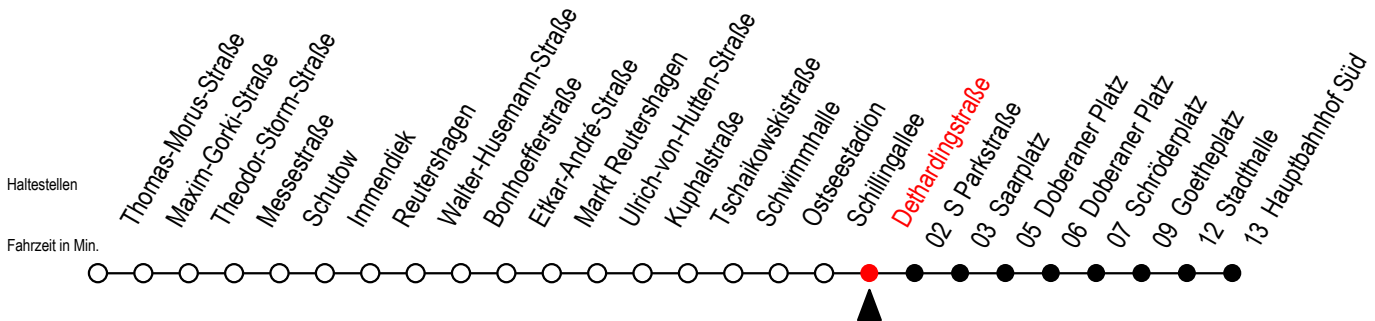

25 Dethardingstraße

Gültig ab 21.11.2022

Alle Angaben ohne Gewähr

Richtung: Hauptbahnhof Süd über Doberaner Platz

Uhr Montag - Donnerstag					Uhr Freitag					Uhr Samstag					Uhr Sonntag - Feiertag				
4	21	51			4	21	51			4	--				4	--			
5	11	26	41	56	5	11	26	41	56	5	--				5	--			
6	06	16	26	36	6	06	16	26	36	6	21	51			6	--			
	46	56				46	56												
7	06	16	26	36	7	06	16	26	36	7	21	51			7	--			
	46	56				46	56												
8	06	16	26	36	8	06	16	26	36	8	21	51			8	21	51		
	46	56				46	56												
9	06	16	26	36	9	06	16	26	36	9	21	38	53		9	21	51		
	46	56				46	56												
10	06	16	26	36	10	06	16	26	36	10	08	23	38	53	10	21	51		
	46	56				46	56												
11	06	16	26	36	11	06	16	26	36	11	08	23	38	53	11	21	51		
	46	56				46	56												
12	06	16	26	36	12	06	16	26	36	12	08	25	40	55	12	11	26	41	
	46	56				46	56									56			
13	06	16	26	36	13	06	16	26	36	13	10	25	40	55	13	11	26	41	
	46	56				46	56									56			
14	06	16	26	36	14	06	16	26	36	14	10	25	40	55	14	11	26	41	
	46	56				46	56									56			
15	06	16	26	36	15	06	16	26	36	15	10	25	40	55	15	11	26	41	
	46	56				46	56									56			
16	06	16	26	36	16	06	16	26	36	16	10	25	40	55	16	11	26	41	
	46	56				46	56									56			
17	06	16	26	36	17	06	16	26	36	17	10	25	40	55	17	11	26	41	
	46	56				46	56									56			
18	06	16	26	36	18	06	16	26	36	18	10	25	40	55	18	11	26	41	
	46	56				46	56									56			
19	08	23	38	53	19	08	23	38	53	19	10	25	40	55	19	11	26	41	
																56			
20	08	23	38	51	20	08	23	38	53	20	10	25	38	53	20	11	26	51	
21	21	51			21	08	23	38	53	21	08	23	38	53	21	21	51		
22	21	51			22	21	51			22	21	51			22	21	51		
23	21	51			23	21	51			23	21	51			23	21	51		