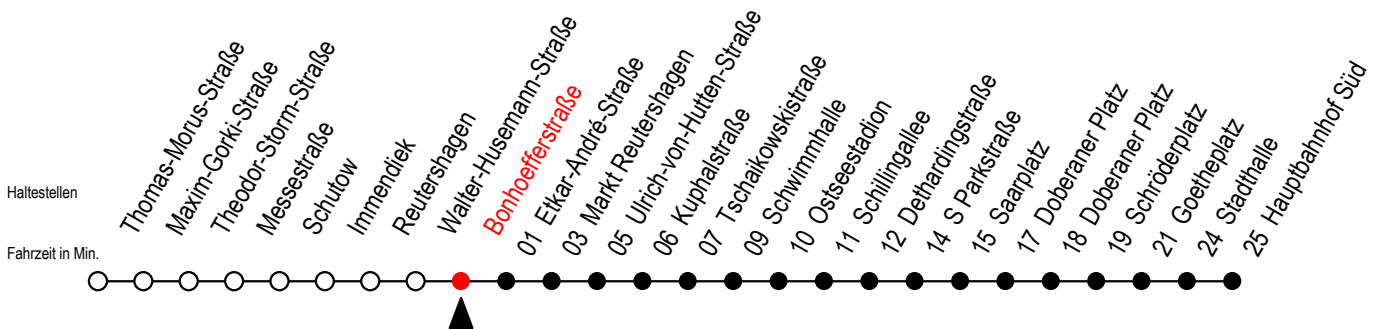

25 Bonhoefferstraße

Gültig ab 21.11.2022

Alle Angaben ohne Gewähr

Richtung: Hauptbahnhof Süd über Markt Reutershagen - Doberaner Platz

Uhr Montag - Donnerstag			Uhr Freitag			Uhr Samstag		Uhr Sonntag - Feiertag	
4	09	39	4	09	39	4	--	4	--
5	14	44	5	14	44	5	--	5	--
6	13	43	6	13	43	6	09 39	6	--
7	03	23 43	7	03	23 43	7	09 39	7	--
8	03	23 43	8	03	23 43	8	09 39	8	09 39
9	03	23 43	9	03	23 43	9	09 40	9	09 39
10	03	23 43	10	03	23 43	10	10 40	10	09 39
11	03	23 43	11	03	23 43	11	10 40	11	09 39
12	03	23 43	12	03	23 43	12	12 42	12	13 43
13	03	23 43	13	03	23 43	13	12 42	13	13 43
14	03	23 43	14	03	23 43	14	12 42	14	13 43
15	03	23 43	15	03	23 43	15	12 42	15	13 43
16	03	23 43	16	03	23 43	16	12 42	16	13 43
17	03	23 43	17	03	23 43	17	12 42	17	13 43
18	03	23 43	18	03	23 43	18	12 42	18	13 43
19	10	40	19	10	40	19	12 42	19	13 43
20	10	39	20	10	40	20	12 40	20	13 39
21	09	39	21	10	40	21	10 40	21	09 39
22	09	39	22	09	39	22	09 39	22	09 39
23	09	39	23	09	39	23	09 39	23	09 39