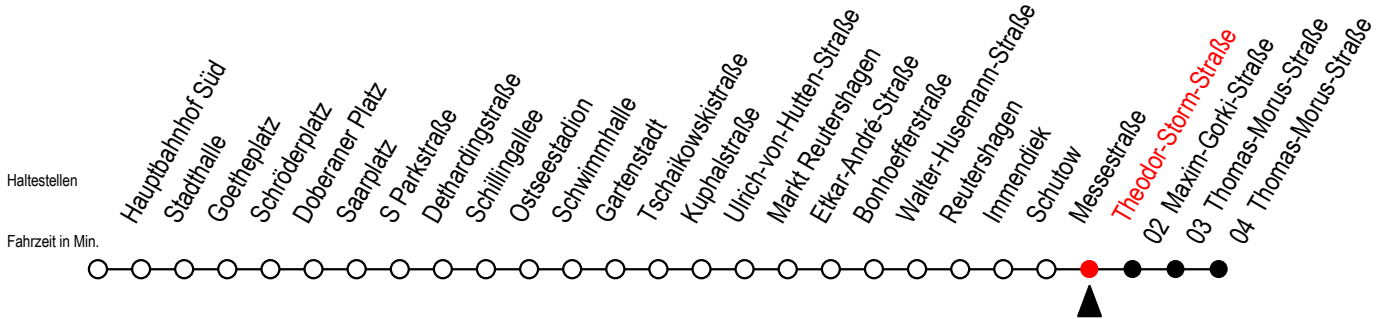

# 25 Theodor-Storm-Straße

Gültig ab 21.11.2022

Alle Angaben ohne Gewähr

Richtung: Thomas-Morus-Straße

Uhr Montag - Donnerstag		Uhr Freitag		Uhr Samstag		Uhr Sonntag - Feiertag	
4	58	4	58	4	--	4	--
5	28	5	28	5	--	5	--
6	00 30	6	00 30	6	28 58	6	--
7	03 23 43	7	03 23 43	7	28 58	7	--
8	03 23 43	8	03 23 43	8	28 58	8	28 58
9	03 23 43	9	03 23 43	9	28 58	9	28 58
10	03 23 43	10	03 23 43	10	32	10	28 58
11	03 23 43	11	03 23 43	11	02 32	11	28 58
12	03 23 43	12	03 23 43	12	02 32	12	30
13	03 23 43	13	03 23 43	13	02 32	13	00 30
14	03 23 43	14	03 23 43	14	02 32	14	00 30
15	03 23 43	15	03 23 43	15	02 32	15	00 30
16	03 23 43	16	03 23 43	16	02 32	16	00 30
17	03 23 43	17	03 23 43	17	02 32	17	00 30
18	03 23 43	18	03 23 43	18	02 32	18	00 30
19	03 32	19	03 32	19	02 32	19	00 30
20	02 32	20	02 32	20	02 32	20	00 30
21	02 28 58	21	02 32	21	02 32	21	00 28 58
22	28 58	22	02 32 58	22	02 32 58	22	28 58
23	28 58	23	28 58	23	28 58	23	28 58
0	28	0	28	0	28	0	28