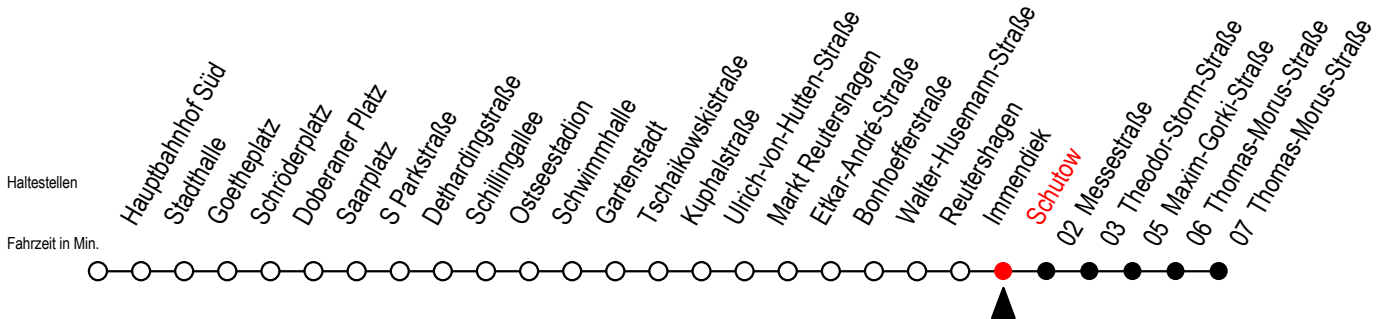

25 Schutow

Gültig ab 21.11.2022

Alle Angaben ohne Gewähr

Richtung: Thomas-Morus-Straße

Uhr Montag - Donnerstag		Uhr Freitag		Uhr Samstag		Uhr Sonntag - Feiertag	
4	54	4	54	4	--	4	--
5	24 56	5	24 56	5	--	5	--
6	26 59	6	26 59	6	24 54	6	--
7	19 39 59	7	19 39 59	7	24 54	7	--
8	19 39 59	8	19 39 59	8	24 54	8	24 54
9	19 39 59	9	19 39 59	9	24 54	9	24 54
10	19 39 59	10	19 39 59	10	28 58	10	24 54
11	19 39 59	11	19 39 59	11	28 58	11	24 54
12	19 39 59	12	19 39 59	12	28 58	12	26 56
13	19 39 59	13	19 39 59	13	28 58	13	26 56
14	19 39 59	14	19 39 59	14	28 58	14	26 56
15	19 39 59	15	19 39 59	15	28 58	15	26 56
16	19 39 59	16	19 39 59	16	28 58	16	26 56
17	19 39 59	17	19 39 59	17	28 58	17	26 56
18	19 39 59	18	19 39 59	18	28 58	18	26 56
19	28 58	19	28 58	19	28 58	19	26 56
20	28 58	20	28 58	20	28 58	20	26 56
21	24 54	21	28 58	21	28 58	21	24 54
22	24 54	22	28 54	22	28 54	22	24 54
23	24 54	23	24 54	23	24 54	23	24 54
0	24	0	24	0	24	0	24