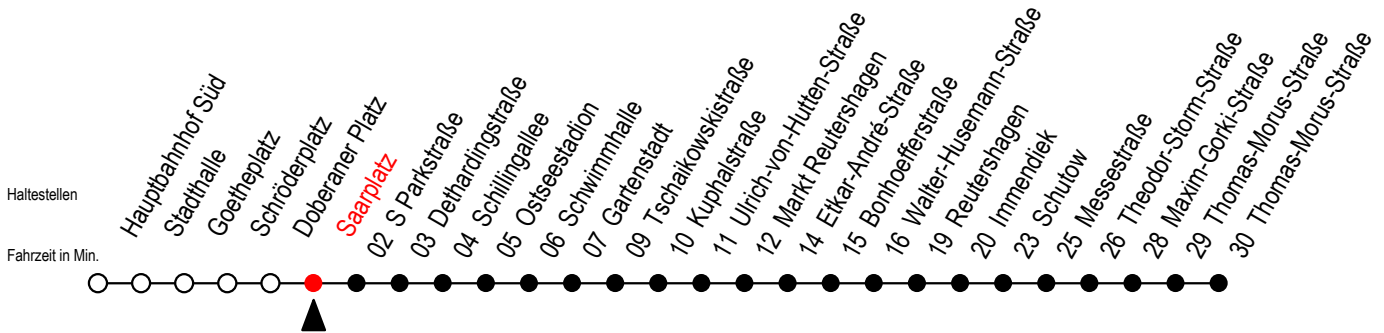

25 Saarplatz

Gültig ab 21.11.2022

Alle Angaben ohne Gewähr

Richtung: Thomas-Morus-Straße

Uhr Montag - Donnerstag		Uhr Freitag		Uhr Samstag		Uhr Sonntag - Feiertag	
4	32	4	32	4	--	4	--
5	02 19 ^M 34 49 ^M	5	02 19 ^M 34 49 ^M	5	--	5	--
6	04 15 ^M 25 ^M 35 45 ^M 55	6	04 15 ^M 25 ^M 35 45 ^M 55	6	02 32	6	--
7	05 ^M 15 25 ^M 35 45 ^M 55	7	05 ^M 15 25 ^M 35 45 ^M 55	7	02 32	7	--
8	05 ^M 15 25 ^M 35 45 ^M 55	8	05 ^M 15 25 ^M 35 45 ^M 55	8	02 32	8	01 31
9	05 ^M 15 25 ^M 35 45 ^M 55	9	05 ^M 15 25 ^M 35 45 ^M 55	9	02 32 49 ^H	9	01 31
10	05 ^M 15 25 ^M 35 45 ^M 55	10	05 ^M 15 25 ^M 35 45 ^M 55	10	04 19 ^H 34 49 ^H	10	01 31
11	05 ^M 15 25 ^M 35 45 ^M 55	11	05 ^M 15 25 ^M 35 45 ^M 55	11	04 19 ^H 34 49 ^H	11	01 31 47 ^M
12	05 ^M 15 25 ^M 35 45 ^M 55	12	05 ^M 15 25 ^M 35 45 ^M 55	12	04 19 ^H 34 49 ^H	12	02 17 ^M 32 47 ^M
13	05 ^M 15 25 ^M 35 45 ^M 55	13	05 ^M 15 25 ^M 35 45 ^M 55	13	04 19 ^H 34 49 ^H	13	02 17 ^M 32 47 ^M
14	05 ^M 15 25 ^M 35 45 ^M 55	14	05 ^M 15 25 ^M 35 45 ^M 55	14	04 19 ^H 34 49 ^H	14	02 17 ^M 32 47 ^M
15	05 ^M 15 25 ^M 35 45 ^M 55	15	05 ^M 15 25 ^M 35 45 ^M 55	15	04 19 ^H 34 49 ^H	15	02 17 ^M 32 47 ^M
16	05 ^M 15 25 ^M 35 45 ^M 55	16	05 ^M 15 25 ^M 35 45 ^M 55	16	04 19 ^H 34 49 ^H	16	02 17 ^M 32 47 ^M
17	05 ^M 15 25 ^M 35 45 ^M 55	17	05 ^M 15 25 ^M 35 45 ^M 55	17	04 19 ^H 34 49 ^H	17	02 17 ^M 32 47 ^M
18	05 ^M 15 25 ^M 35 49 ^M	18	05 ^M 15 25 ^M 35 49 ^M	18	04 19 ^H 34 49 ^H	18	02 17 ^M 32 47 ^M
19	04 19 ^H 34 49 ^H	19	04 19 ^H 34 49 ^H	19	04 19 ^H 34 49 ^H	19	02 17 ^M 32 47 ^M
20	04 19 ^H 34 49 ^H	20	04 19 ^H 34 49 ^H	20	04 19 ^H 34 49 ^H	20	02 17 ^M 32 47 ^M
21	02 32	21	04 19 ^M 34 49 ^M	21	04 19 ^M 34 49 ^M	21	02 32
22	02 32	22	04 19 ^M 32	22	04 19 ^M 32	22	02 32
23	02 32	23	02 32	23	02 32	23	02 32
0	02	0	02	0	02	0	02

M = fährt bis Markt Reutershagen

H = fährt ab Markt Reutershagen als Linie 39 Richtung S Lütten Klein

Servicetelefon: 0381 / 8021900