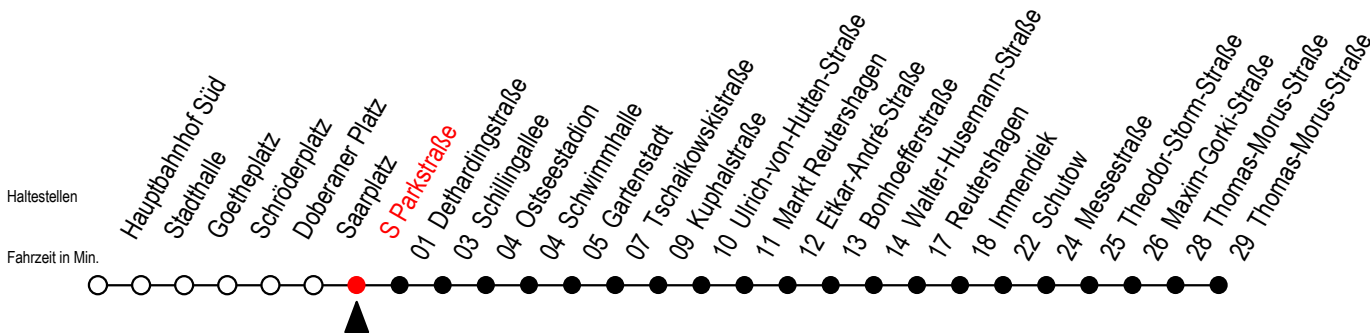

25 s Parkstraße

Gültig ab 21.11.2022

Alle Angaben ohne Gewähr

Richtung: Thomas-Morus-Straße

Uhr Montag - Donnerstag		Uhr Freitag		Uhr Samstag		Uhr Sonntag - Feiertag	
4	33	4	33	4	--	4	--
5	03 20 ^M 35 50 ^M	5	03 20 ^M 35 50 ^M	5	--	5	--
6	05 17 ^M 27 ^M 37 47 ^M 57	6	05 17 ^M 27 ^M 37 47 ^M 57	6	03 33	6	--
7	07 ^M 17 27 ^M 37 47 ^M 57	7	07 ^M 17 27 ^M 37 47 ^M 57	7	03 33	7	--
8	07 ^M 17 27 ^M 37 47 ^M 57	8	07 ^M 17 27 ^M 37 47 ^M 57	8	03 33	8	02 32
9	07 ^M 17 27 ^M 37 47 ^M 57	9	07 ^M 17 27 ^M 37 47 ^M 57	9	03 33 51 ^H	9	02 32
10	07 ^M 17 27 ^M 37 47 ^M 57	10	07 ^M 17 27 ^M 37 47 ^M 57	10	06 21 ^H 36 51 ^H	10	02 32
11	07 ^M 17 27 ^M 37 47 ^M 57	11	07 ^M 17 27 ^M 37 47 ^M 57	11	06 21 ^H 36 51 ^H	11	02 32 49 ^M
12	07 ^M 17 27 ^M 37 47 ^M 57	12	07 ^M 17 27 ^M 37 47 ^M 57	12	06 21 ^H 36 51 ^H	12	04 19 ^M 34 49 ^M
13	07 ^M 17 27 ^M 37 47 ^M 57	13	07 ^M 17 27 ^M 37 47 ^M 57	13	06 21 ^H 36 51 ^H	13	04 19 ^M 34 49 ^M
14	07 ^M 17 27 ^M 37 47 ^M 57	14	07 ^M 17 27 ^M 37 47 ^M 57	14	06 21 ^H 36 51 ^H	14	04 19 ^M 34 49 ^M
15	07 ^M 17 27 ^M 37 47 ^M 57	15	07 ^M 17 27 ^M 37 47 ^M 57	15	06 21 ^H 36 51 ^H	15	04 19 ^M 34 49 ^M
16	07 ^M 17 27 ^M 37 47 ^M 57	16	07 ^M 17 27 ^M 37 47 ^M 57	16	06 21 ^H 36 51 ^H	16	04 19 ^M 34 49 ^M
17	07 ^M 17 27 ^M 37 47 ^M 57	17	07 ^M 17 27 ^M 37 47 ^M 57	17	06 21 ^H 36 51 ^H	17	04 19 ^M 34 49 ^M
18	07 ^M 17 27 ^M 37 51 ^M	18	07 ^M 17 27 ^M 37 51 ^M	18	06 21 ^H 36 51 ^H	18	04 19 ^M 34 49 ^M
19	06 21 ^H 36 51 ^H	19	06 21 ^H 36 51 ^H	19	06 21 ^H 36 51 ^H	19	04 19 ^M 34 49 ^M
20	06 21 ^H 36 51 ^H	20	06 21 ^H 36 51 ^H	20	06 21 ^H 36 51 ^H	20	04 19 ^M 34 49 ^M
21	03 33	21	06 21 ^M 36 51 ^M	21	06 21 ^M 36 51 ^M	21	03 33
22	03 33	22	06 21 ^M 33	22	06 21 ^M 33	22	03 33
23	03 33	23	03 33	23	03 33	23	03 33
0	03	0	03	0	03	0	03

M = fährt bis Markt Reutershagen

H = fährt ab Markt Reutershagen als Linie 39 Richtung S Lütten Klein

Servicetelefon: 0381 / 8021900