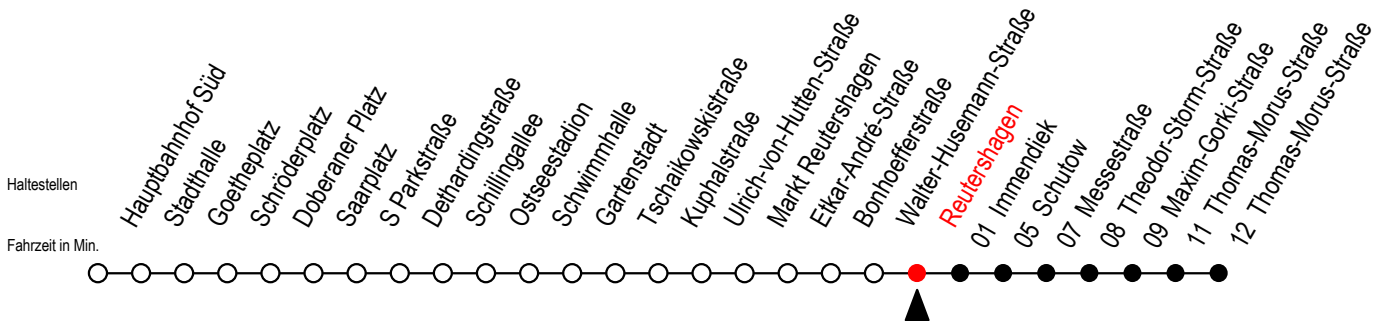

25 Reutershagen

Gültig ab 21.11.2022

Alle Angaben ohne Gewähr

Richtung: Thomas-Morus-Straße

Uhr Montag - Donnerstag			Uhr Freitag			Uhr Samstag			Uhr Sonntag - Feiertag				
4	50		4	50		4	--		4	--			
5	20	52	5	20	52	5	--		5	--			
6	22	55	6	22	55	6	20	50	6	--			
7	15	35	55	7	15	35	55	7	20	50	7	--	
8	15	35	55	8	15	35	55	8	20	50	8	20	50
9	15	35	55	9	15	35	55	9	20	50	9	20	50
10	15	35	55	10	15	35	55	10	24	54	10	20	50
11	15	35	55	11	15	35	55	11	24	54	11	20	50
12	15	35	55	12	15	35	55	12	24	54	12	22	52
13	15	35	55	13	15	35	55	13	24	54	13	22	52
14	15	35	55	14	15	35	55	14	24	54	14	22	52
15	15	35	55	15	15	35	55	15	24	54	15	22	52
16	15	35	55	16	15	35	55	16	24	54	16	22	52
17	15	35	55	17	15	35	55	17	24	54	17	22	52
18	15	35	55	18	15	35	55	18	24	54	18	22	52
19	24	54		19	24	54		19	24	54	19	22	52
20	24	54		20	24	54		20	24	54	20	22	52
21	20	50		21	24	54		21	24	54	21	20	50
22	20	50		22	24	50		22	24	50	22	20	50
23	20	50		23	20	50		23	20	50	23	20	50
0	20		0	20		0	20		0	20	0	20	