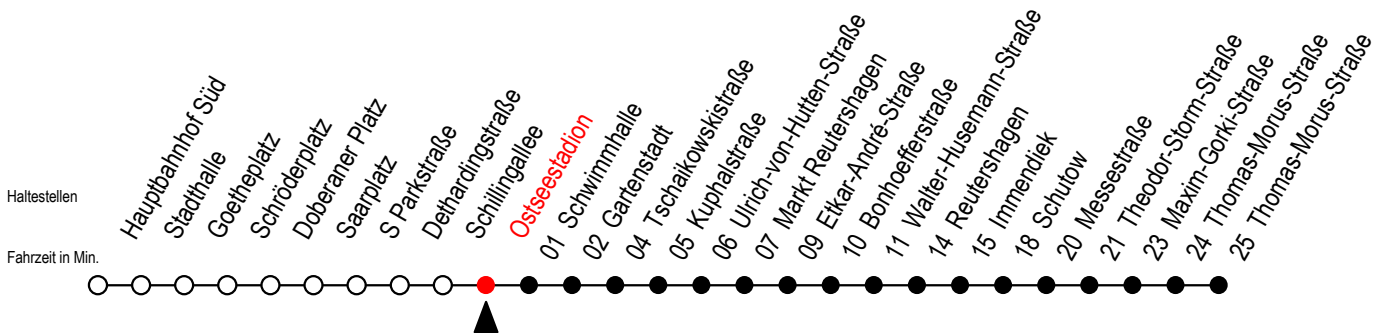

25 Ostseestadion

Gültig ab 21.11.2022

Alle Angaben ohne Gewähr

Richtung: Thomas-Morus-Straße

Uhr Montag - Donnerstag		Uhr Freitag		Uhr Samstag		Uhr Sonntag - Feiertag	
4	36	4	36	4	--	4	--
5	06 23^M 38 53^M	5	06 23^M 38 53^M	5	--	5	--
6	08 21^M 31^M 41 51^M	6	08 21^M 31^M 41 51^M	6	06 36	6	--
7	01 11^M 21 31^M 41 51^M	7	01 11^M 21 31^M 41 51^M	7	06 36	7	--
8	01 11^M 21 31^M 41 51^M	8	01 11^M 21 31^M 41 51^M	8	06 36	8	06 36
9	01 11^M 21 31^M 41 51^M	9	01 11^M 21 31^M 41 51^M	9	06 36 55^H	9	06 36
10	01 11^M 21 31^M 41 51^M	10	01 11^M 21 31^M 41 51^M	10	10 25^H 40 55^H	10	06 36
11	01 11^M 21 31^M 41 51^M	11	01 11^M 21 31^M 41 51^M	11	10 25^H 40 55^H	11	06 36 53^M
12	01 11^M 21 31^M 41 51^M	12	01 11^M 21 31^M 41 51^M	12	10 25^H 40 55^H	12	08 23^M 38 53^M
13	01 11^M 21 31^M 41 51^M	13	01 11^M 21 31^M 41 51^M	13	10 25^H 40 55^H	13	08 23^M 38 53^M
14	01 11^M 21 31^M 41 51^M	14	01 11^M 21 31^M 41 51^M	14	10 25^H 40 55^H	14	08 23^M 38 53^M
15	01 11^M 21 31^M 41 51^M	15	01 11^M 21 31^M 41 51^M	15	10 25^H 40 55^H	15	08 23^M 38 53^M
16	01 11^M 21 31^M 41 51^M	16	01 11^M 21 31^M 41 51^M	16	10 25^H 40 55^H	16	08 23^M 38 53^M
17	01 11^M 21 31^M 41 51^M	17	01 11^M 21 31^M 41 51^M	17	10 25^H 40 55^H	17	08 23^M 38 53^M
18	01 11^M 21 31^M 41 55^M	18	01 11^M 21 31^M 41 55^M	18	10 25^H 40 55^H	18	08 23^M 38 53^M
19	10 25^H 40 55^H	19	10 25^H 40 55^H	19	10 25^H 40 55^H	19	08 23^M 38 53^M
20	10 25^H 40 55^H	20	10 25^H 40 55^H	20	10 25^H 40 55^H	20	08 23^M 38 53^M
21	06 36	21	10 25^M 40 55^M	21	10 25^M 40 55^M	21	06 36
22	06 36	22	10 25^M 36	22	10 25^M 36	22	06 36
23	06 36	23	06 36	23	06 36	23	06 36
0	06	0	06	0	06	0	06

M = fährt bis Markt Reutershagen

H = fährt ab Markt Reutershagen als Linie 39 Richtung S Lütten Klein

Servicetelefon: 0381 / 8021900