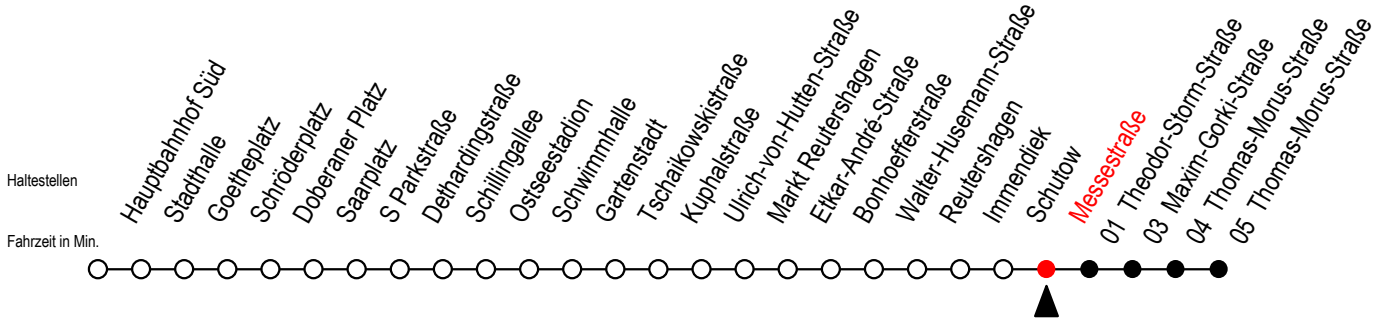

# 25 Messestraße

Gültig ab 21.11.2022

Alle Angaben ohne Gewähr

Richtung: Thomas-Morus-Straße

Uhr Montag - Donnerstag		Uhr Freitag		Uhr Samstag		Uhr Sonntag - Feiertag	
4	56	4	56	4	--	4	--
5	26 58	5	26 58	5	--	5	--
6	28	6	28	6	26 56	6	--
7	01 21 41	7	01 21 41	7	26 56	7	--
8	01 21 41	8	01 21 41	8	26 56	8	26 56
9	01 21 41	9	01 21 41	9	26 56	9	26 56
10	01 21 41	10	01 21 41	10	30	10	26 56
11	01 21 41	11	01 21 41	11	00 30	11	26 56
12	01 21 41	12	01 21 41	12	00 30	12	28 58
13	01 21 41	13	01 21 41	13	00 30	13	28 58
14	01 21 41	14	01 21 41	14	00 30	14	28 58
15	01 21 41	15	01 21 41	15	00 30	15	28 58
16	01 21 41	16	01 21 41	16	00 30	16	28 58
17	01 21 41	17	01 21 41	17	00 30	17	28 58
18	01 21 41	18	01 21 41	18	00 30	18	28 58
19	01 30	19	01 30	19	00 30	19	28 58
20	00 30	20	00 30	20	00 30	20	28 58
21	00 26 56	21	00 30	21	00 30	21	26 56
22	26 56	22	00 30 56	22	00 30	22	26 56
23	26 56	23	26 56	23	26 56	23	26 56
0	26	0	26	0	26	0	26