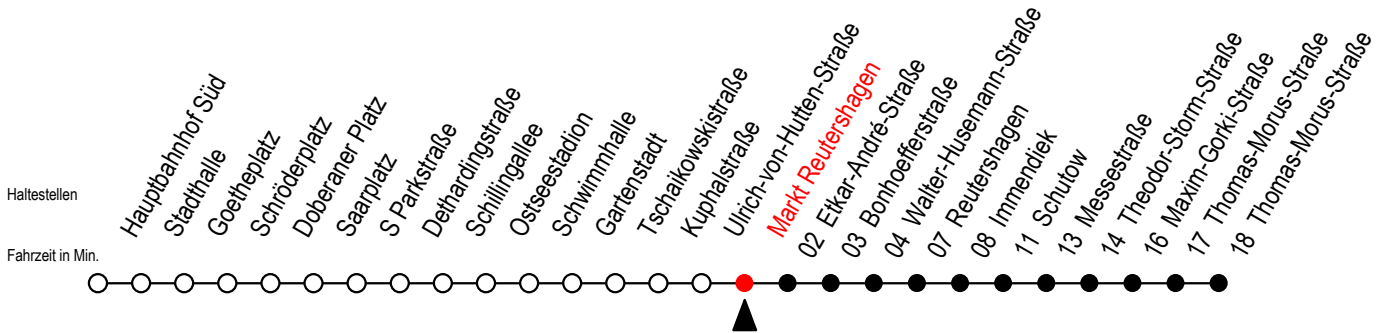

25 Markt Reutershagen

Gültig ab 21.11.2022

Alle Angaben ohne Gewähr

Richtung: Thomas-Morus-Straße

Uhr Montag - Donnerstag		Uhr Freitag		Uhr Samstag		Uhr Sonntag - Feiertag	
4	44	4	44	4	--	4	--
5	14 45	5	14 45	5	--	5	--
6	15 48	6	15 48	6	14 44	6	--
7	08 28 48	7	08 28 48	7	14 44	7	--
8	08 28 48	8	08 28 48	8	14 44	8	13 43
9	08 28 48	9	08 28 48	9	14 44	9	13 43
10	08 28 48	10	08 28 48	10	17 47	10	13 43
11	08 28 48	11	08 28 48	11	17 47	11	13 43
12	08 28 48	12	08 28 48	12	17 47	12	15 45
13	08 28 48	13	08 28 48	13	17 47	13	15 45
14	08 28 48	14	08 28 48	14	17 47	14	15 45
15	08 28 48	15	08 28 48	15	17 47	15	15 45
16	08 28 48	16	08 28 48	16	17 47	16	15 45
17	08 28 48	17	08 28 48	17	17 47	17	15 45
18	08 28 48	18	08 28 48	18	17 47	18	15 45
19	17 47	19	17 47	19	17 47	19	15 45
20	17 47	20	17 47	20	17 47	20	15 45
21	14 44	21	17 47	21	17 47	21	14 44
22	14 44	22	17 44	22	17 44	22	14 44
23	14 44	23	14 44	23	14 44	23	14 44
0	14	0	14	0	14	0	14