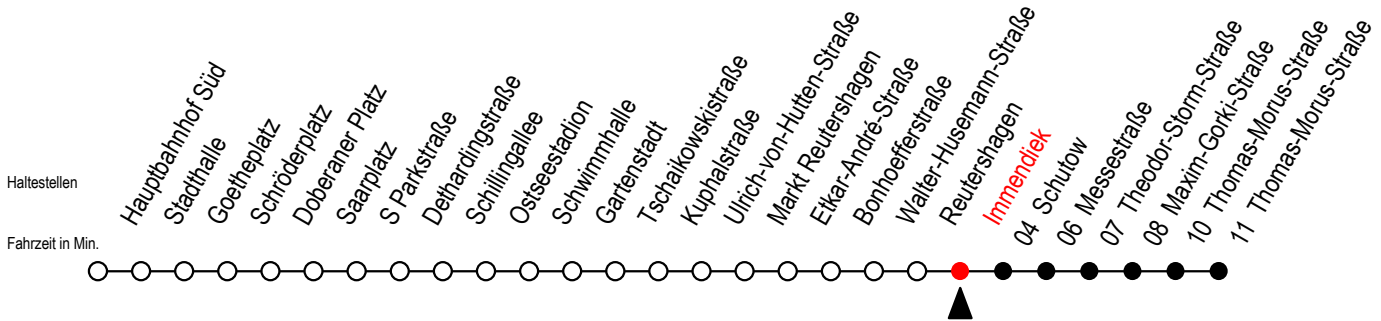

25 Immendiek

Gültig ab 21.11.2022

Alle Angaben ohne Gewähr

Richtung: Thomas-Morus-Straße

Uhr Montag - Donnerstag			Uhr Freitag			Uhr Samstag			Uhr Sonntag - Feiertag		
4	52		4	52		4	--		4	--	
5	22 53		5	22 53		5	--		5	--	
6	23 56		6	23 56		6	22 52		6	--	
7	16 36 56		7	16 36 56		7	22 52		7	--	
8	16 36 56		8	16 36 56		8	22 52		8	21 51	
9	16 36 56		9	16 36 56		9	22 52		9	21 51	
10	16 36 56		10	16 36 56		10	25 55		10	21 51	
11	16 36 56		11	16 36 56		11	25 55		11	21 51	
12	16 36 56		12	16 36 56		12	25 55		12	23 53	
13	16 36 56		13	16 36 56		13	25 55		13	23 53	
14	16 36 56		14	16 36 56		14	25 55		14	23 53	
15	16 36 56		15	16 36 56		15	25 55		15	23 53	
16	16 36 56		16	16 36 56		16	25 55		16	23 53	
17	16 36 56		17	16 36 56		17	25 55		17	23 53	
18	16 36 56		18	16 36 56		18	25 55		18	23 53	
19	25 55		19	25 55		19	25 55		19	23 53	
20	25 55		20	25 55		20	25 55		20	23 53	
21	22 52		21	25 55		21	25 55		21	22 52	
22	22 52		22	25 52		22	25 52		22	22 52	
23	22 52		23	22 52		23	22 52		23	22 52	
0	22		0	22		0	22		0	22	