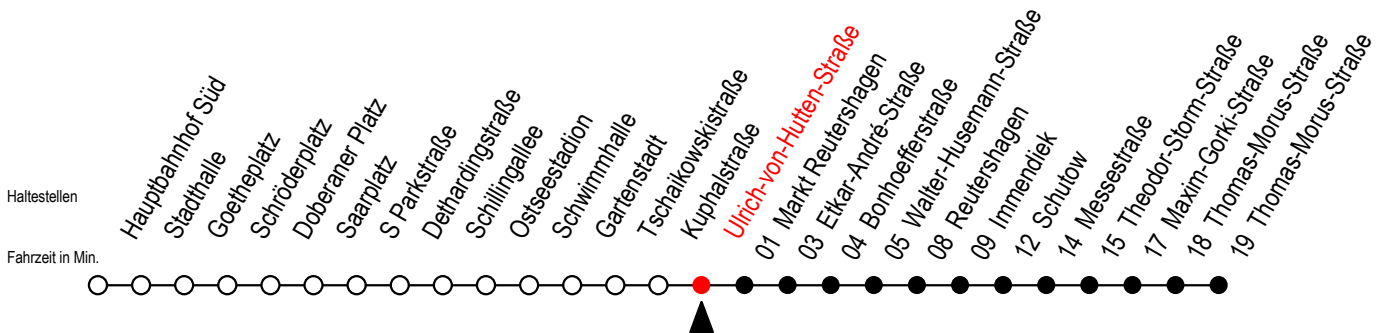

25 Ulrich-von-Hutten-Straße

Gültig ab 21.11.2022

Alle Angaben ohne Gewähr

Richtung: Thomas-Morus-Straße

Uhr Montag - Donnerstag		Uhr Freitag		Uhr Samstag		Uhr Sonntag - Feiertag	
4	42	4	42	4	--	4	--
5	12 29 ^M 44 59 ^M	5	12 29 ^M 44 59 ^M	5	--	5	--
6	14 26 ^M 36 ^M 46 56 ^M	6	14 26 ^M 36 ^M 46 56 ^M	6	12 42	6	--
7	06 16 ^M 26 36 ^M 46 56 ^M	7	06 16 ^M 26 36 ^M 46 56 ^M	7	12 42	7	--
8	06 16 ^M 26 36 ^M 46 56 ^M	8	06 16 ^M 26 36 ^M 46 56 ^M	8	12 42	8	11 41
9	06 16 ^M 26 36 ^M 46 56 ^M	9	06 16 ^M 26 36 ^M 46 56 ^M	9	12 42	9	11 41
10	06 16 ^M 26 36 ^M 46 56 ^M	10	06 16 ^M 26 36 ^M 46 56 ^M	10	00 ^H 15 30 ^H 45	10	11 41
11	06 16 ^M 26 36 ^M 46 56 ^M	11	06 16 ^M 26 36 ^M 46 56 ^M	11	00 ^H 15 30 ^H 45	11	11 41 58 ^M
12	06 16 ^M 26 36 ^M 46 56 ^M	12	06 16 ^M 26 36 ^M 46 56 ^M	12	00 ^H 15 30 ^H 45	12	13 28 ^M 43 58 ^M
13	06 16 ^M 26 36 ^M 46 56 ^M	13	06 16 ^M 26 36 ^M 46 56 ^M	13	00 ^H 15 30 ^H 45	13	13 28 ^M 43 58 ^M
14	06 16 ^M 26 36 ^M 46 56 ^M	14	06 16 ^M 26 36 ^M 46 56 ^M	14	00 ^H 15 30 ^H 45	14	13 28 ^M 43 58 ^M
15	06 16 ^M 26 36 ^M 46 56 ^M	15	06 16 ^M 26 36 ^M 46 56 ^M	15	00 ^H 15 30 ^H 45	15	13 28 ^M 43 58 ^M
16	06 16 ^M 26 36 ^M 46 56 ^M	16	06 16 ^M 26 36 ^M 46 56 ^M	16	00 ^H 15 30 ^H 45	16	13 28 ^M 43 58 ^M
17	06 16 ^M 26 36 ^M 46 56 ^M	17	06 16 ^M 26 36 ^M 46 56 ^M	17	00 ^H 15 30 ^H 45	17	13 28 ^M 43 58 ^M
18	06 16 ^M 26 36 ^M 46	18	06 16 ^M 26 36 ^M 46	18	00 ^H 15 30 ^H 45	18	13 28 ^M 43 58 ^M
19	00 ^M 15 30 ^H 45	19	00 ^M 15 30 ^H 45	19	00 ^H 15 30 ^H 45	19	13 28 ^M 43 58 ^M
20	00 ^H 15 30 ^H 45	20	00 ^H 15 30 ^H 45	20	00 ^H 15 30 ^H 45	20	13 28 ^M 43 58 ^M
21	00 ^H 12 42	21	00 ^H 15 30 ^M 45	21	00 ^H 15 30 ^M 45	21	12 42
22	12 42	22	00 ^M 15 30 ^M 42	22	00 ^M 15 30 ^M 42	22	12 42
23	12 42	23	12 42	23	12 42	23	12 42
0	12	0	12	0	12	0	12

M = fährt bis Markt Reutershagen

H = fährt ab Markt Reutershagen als Linie 39 Richtung S Lütten Klein

Servicetelefon: 0381 / 8021900