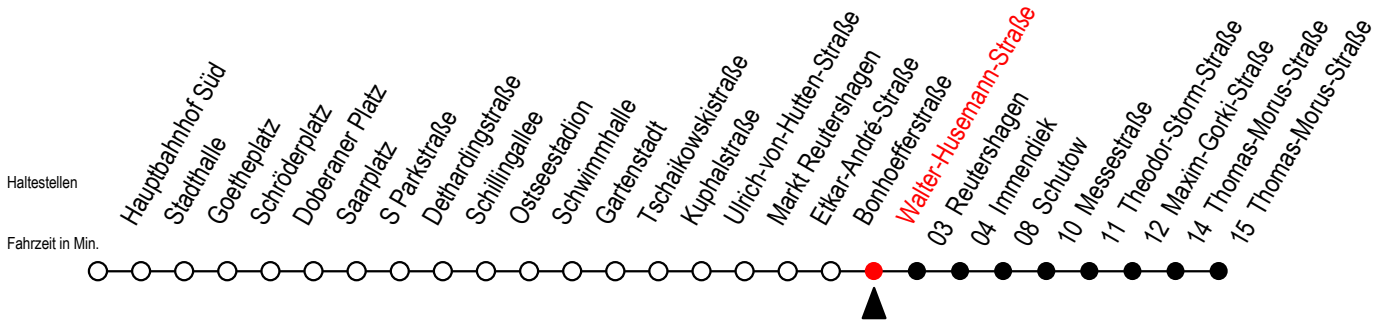

25 Walter-Husemann-Straße

Gültig ab 21.11.2022

Alle Angaben ohne Gewähr

Richtung: Thomas-Morus-Straße

Uhr Montag - Donnerstag		Uhr Freitag		Uhr Samstag		Uhr Sonntag - Feiertag	
4	47	4	47	4	--	4	--
5	17 49	5	17 49	5	--	5	--
6	19 52	6	19 52	6	17 47	6	--
7	12 32 52	7	12 32 52	7	17 47	7	--
8	12 32 52	8	12 32 52	8	17 47	8	17 47
9	12 32 52	9	12 32 52	9	17 47	9	17 47
10	12 32 52	10	12 32 52	10	21 51	10	17 47
11	12 32 52	11	12 32 52	11	21 51	11	17 47
12	12 32 52	12	12 32 52	12	21 51	12	19 49
13	12 32 52	13	12 32 52	13	21 51	13	19 49
14	12 32 52	14	12 32 52	14	21 51	14	19 49
15	12 32 52	15	12 32 52	15	21 51	15	19 49
16	12 32 52	16	12 32 52	16	21 51	16	19 49
17	12 32 52	17	12 32 52	17	21 51	17	19 49
18	12 32 52	18	12 32 52	18	21 51	18	19 49
19	21 51	19	21 51	19	21 51	19	19 49
20	21 51	20	21 51	20	21 51	20	19 49
21	17 47	21	21 51	21	21 51	21	17 47
22	17 47	22	21 47	22	21 47	22	17 47
23	17 47	23	17 47	23	17 47	23	17 47
0	17	0	17	0	17	0	17