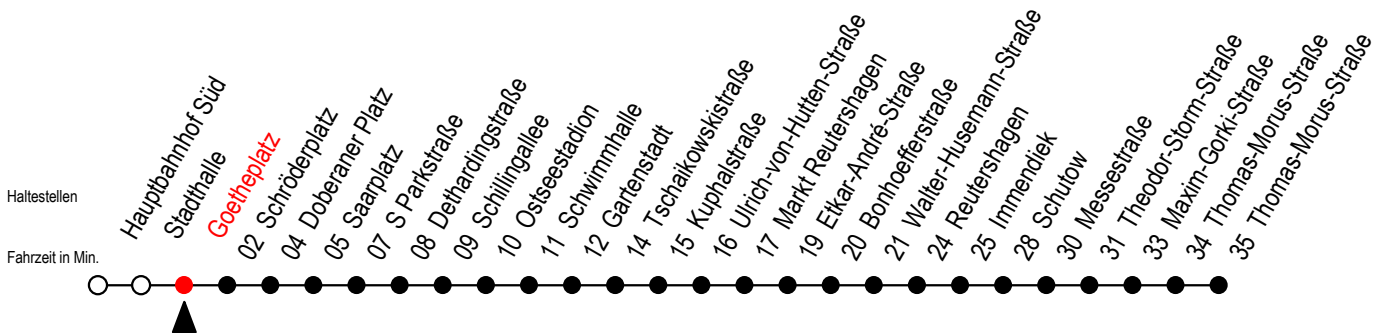

25 Goetheplatz

Gültig ab 21.11.2022

Alle Angaben ohne Gewähr

Richtung: Thomas-Morus-Straße über Doberaner Platz

Uhr Montag - Donnerstag			Uhr Freitag			Uhr Samstag			Uhr Sonntag - Feiertag		
4	23	53	4	23	53	4	--	4	--		
5	13 ^M	28 43 ^M 58	5	13 ^M	28 43 ^M 58	5	53	5	--		
6	10 ^M	20 ^M 30 40 ^M 50	6	10 ^M	20 ^M 30 40 ^M 50	6	23 53	6	--		
7	00 ^M	10 20 ^M 30 40 ^M 50	7	00 ^M	10 20 ^M 30 40 ^M 50	7	23 53	7	52		
8	00 ^M	10 20 ^M 30 40 ^M 50	8	00 ^M	10 20 ^M 30 40 ^M 50	8	23 53	8	22 52		
9	00 ^M	10 20 ^M 30 40 ^M 50	9	00 ^M	10 20 ^M 30 40 ^M 50	9	23 44 ^H 59	9	22 52		
10	00 ^M	10 20 ^M 30 40 ^M 50	10	00 ^M	10 20 ^M 30 40 ^M 50	10	14 ^H 29 44 ^H 59	10	22 52		
11	00 ^M	10 20 ^M 30 40 ^M 50	11	00 ^M	10 20 ^M 30 40 ^M 50	11	14 ^H 29 44 ^H 59	11	22 42 ^M 57		
12	00 ^M	10 20 ^M 30 40 ^M 50	12	00 ^M	10 20 ^M 30 40 ^M 50	12	14 ^H 29 44 ^H 59	12	12 ^M 27 42 ^M 57		
13	00 ^M	10 20 ^M 30 40 ^M 50	13	00 ^M	10 20 ^M 30 40 ^M 50	13	14 ^H 29 44 ^H 59	13	12 ^M 27 42 ^M 57		
14	00 ^M	10 20 ^M 30 40 ^M 50	14	00 ^M	10 20 ^M 30 40 ^M 50	14	14 ^H 29 44 ^H 59	14	12 ^M 27 42 ^M 57		
15	00 ^M	10 20 ^M 30 40 ^M 50	15	00 ^M	10 20 ^M 30 40 ^M 50	15	14 ^H 29 44 ^H 59	15	12 ^M 27 42 ^M 57		
16	00 ^M	10 20 ^M 30 40 ^M 50	16	00 ^M	10 20 ^M 30 40 ^M 50	16	14 ^H 29 44 ^H 59	16	12 ^M 27 42 ^M 57		
17	00 ^M	10 20 ^M 30 40 ^M 50	17	00 ^M	10 20 ^M 30 40 ^M 50	17	14 ^H 29 44 ^H 59	17	12 ^M 27 42 ^M 57		
18	00 ^M	10 20 ^M 30 44 ^M 59	18	00 ^M	10 20 ^M 30 44 ^M 59	18	14 ^H 29 44 ^H 59	18	12 ^M 27 42 ^M 57		
19	14 ^H	29 44 ^H 59	19	14 ^H	29 44 ^H 59	19	14 ^H 29 44 ^H 59	19	12 ^M 27 42 ^M 57		
20	14 ^H	29 44 ^H 53	20	14 ^H	29 44 ^H 59	20	14 ^H 29 44 ^H 59	20	12 ^M 27 42 ^M 53		
21	23	53	21	14 ^M	29 44 ^M 59	21	14 ^M 29 44 ^M 59	21	23 53		
22	23	53	22	14 ^M	23 53	22	14 ^M 23 53	22	23 53		
23	23	53	23	23	53	23	23 53	23	23 53		

M = fährt bis Markt Reutershagen

H = fährt ab Markt Reutershagen als Linie 39 Richtung S Lütten Klein