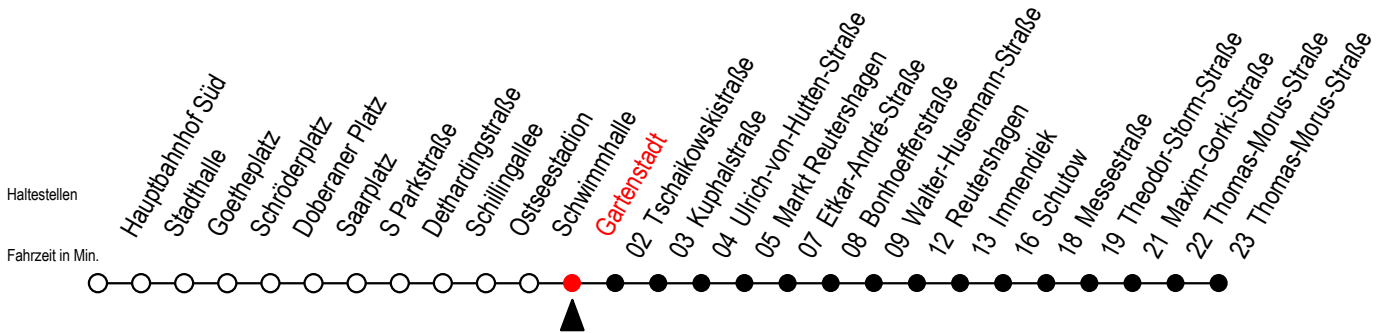

25 Gartenstadt

Gültig ab 21.11.2022

Alle Angaben ohne Gewähr

Richtung: Thomas-Morus-Straße

Uhr Montag - Donnerstag		Uhr Freitag		Uhr Samstag		Uhr Sonntag - Feiertag	
4	38	4	38	4	--	4	--
5	08 25 ^M 40 55 ^M	5	08 25 ^M 40 55 ^M	5	--	5	--
6	10 23 ^M 33 ^M 43 53 ^M	6	10 23 ^M 33 ^M 43 53 ^M	6	08 38	6	--
7	03 13 ^M 23 33 ^M 43 53 ^M	7	03 13 ^M 23 33 ^M 43 53 ^M	7	08 38	7	--
8	03 13 ^M 23 33 ^M 43 53 ^M	8	03 13 ^M 23 33 ^M 43 53 ^M	8	08 38	8	08 38
9	03 13 ^M 23 33 ^M 43 53 ^M	9	03 13 ^M 23 33 ^M 43 53 ^M	9	08 38 57 ^H	9	08 38
10	03 13 ^M 23 33 ^M 43 53 ^M	10	03 13 ^M 23 33 ^M 43 53 ^M	10	12 27 ^H 42 57 ^H	10	08 38
11	03 13 ^M 23 33 ^M 43 53 ^M	11	03 13 ^M 23 33 ^M 43 53 ^M	11	12 27 ^H 42 57 ^H	11	08 38 55 ^M
12	03 13 ^M 23 33 ^M 43 53 ^M	12	03 13 ^M 23 33 ^M 43 53 ^M	12	12 27 ^H 42 57 ^H	12	10 25 ^M 40 55 ^M
13	03 13 ^M 23 33 ^M 43 53 ^M	13	03 13 ^M 23 33 ^M 43 53 ^M	13	12 27 ^H 42 57 ^H	13	10 25 ^M 40 55 ^M
14	03 13 ^M 23 33 ^M 43 53 ^M	14	03 13 ^M 23 33 ^M 43 53 ^M	14	12 27 ^H 42 57 ^H	14	10 25 ^M 40 55 ^M
15	03 13 ^M 23 33 ^M 43 53 ^M	15	03 13 ^M 23 33 ^M 43 53 ^M	15	12 27 ^H 42 57 ^H	15	10 25 ^M 40 55 ^M
16	03 13 ^M 23 33 ^M 43 53 ^M	16	03 13 ^M 23 33 ^M 43 53 ^M	16	12 27 ^H 42 57 ^H	16	10 25 ^M 40 55 ^M
17	03 13 ^M 23 33 ^M 43 53 ^M	17	03 13 ^M 23 33 ^M 43 53 ^M	17	12 27 ^H 42 57 ^H	17	10 25 ^M 40 55 ^M
18	03 13 ^M 23 33 ^M 43 57 ^M	18	03 13 ^M 23 33 ^M 43 57 ^M	18	12 27 ^H 42 57 ^H	18	10 25 ^M 40 55 ^M
19	12 27 ^H 42 57 ^H	19	12 27 ^H 42 57 ^H	19	12 27 ^H 42 57 ^H	19	10 25 ^M 40 55 ^M
20	12 27 ^H 42 57 ^H	20	12 27 ^H 42 57 ^H	20	12 27 ^H 42 57 ^H	20	10 25 ^M 40 55 ^M
21	08 38	21	12 27 ^M 42 57 ^M	21	12 27 ^M 42 57 ^M	21	08 38
22	08 38	22	12 27 ^M 38	22	12 27 ^M 38	22	08 38
23	08 38	23	08 38	23	08 38	23	08 38
0	08	0	08	0	08	0	08

M = fährt bis Markt Reutershagen

H = fährt ab Markt Reutershagen als Linie 39 Richtung S Lütten Klein

Servicetelefon: 0381 / 8021900