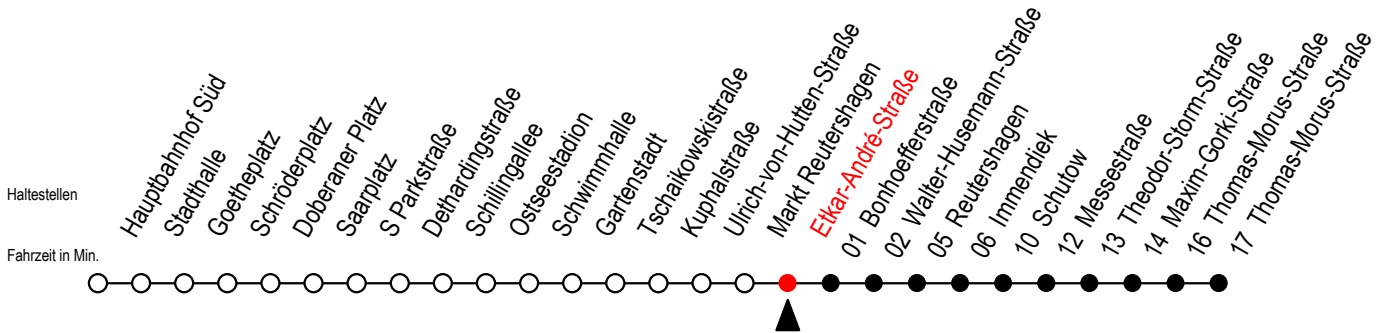

25 Etkar-André-Straße

Gültig ab 21.11.2022

Alle Angaben ohne Gewähr

Richtung: Thomas-Morus-Straße

Uhr Montag - Donnerstag		Uhr Freitag		Uhr Samstag		Uhr Sonntag - Feiertag	
4	45	4	45	4	--	4	--
5	15 47	5	15 47	5	--	5	--
6	17 50	6	17 50	6	15 45	6	--
7	10 30 50	7	10 30 50	7	15 45	7	--
8	10 30 50	8	10 30 50	8	15 45	8	15 45
9	10 30 50	9	10 30 50	9	15 45	9	15 45
10	10 30 50	10	10 30 50	10	19 49	10	15 45
11	10 30 50	11	10 30 50	11	19 49	11	15 45
12	10 30 50	12	10 30 50	12	19 49	12	17 47
13	10 30 50	13	10 30 50	13	19 49	13	17 47
14	10 30 50	14	10 30 50	14	19 49	14	17 47
15	10 30 50	15	10 30 50	15	19 49	15	17 47
16	10 30 50	16	10 30 50	16	19 49	16	17 47
17	10 30 50	17	10 30 50	17	19 49	17	17 47
18	10 30 50	18	10 30 50	18	19 49	18	17 47
19	19 49	19	19 49	19	19 49	19	17 47
20	19 49	20	19 49	20	19 49	20	17 47
21	15 45	21	19 49	21	19 49	21	15 45
22	15 45	22	19 45	22	19 45	22	15 45
23	15 45	23	15 45	23	15 45	23	15 45
0	15	0	15	0	15	0	15