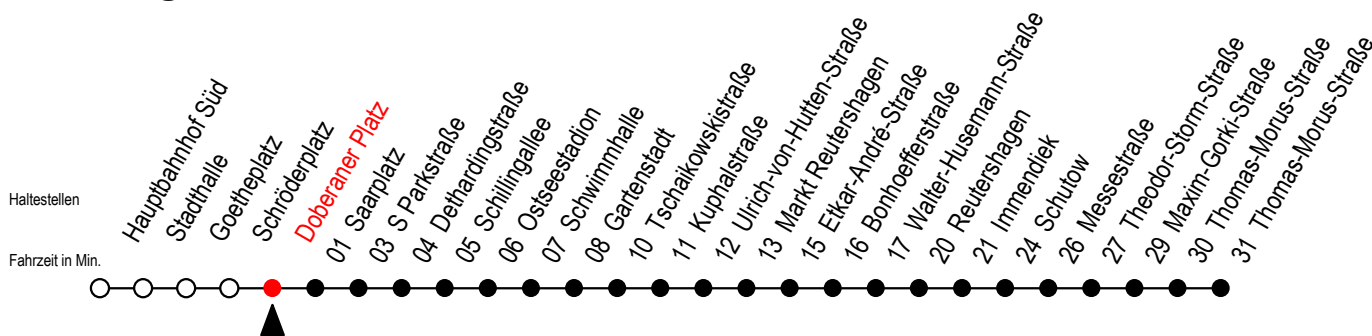

25 Doberaner Platz

Gültig ab 21.11.2022

Alle Angaben ohne Gewähr

Richtung: Thomas-Morus-Straße

Uhr Montag - Donnerstag		Uhr Freitag		Uhr Samstag		Uhr Sonntag - Feiertag	
4	31	4	31	4	--	4	--
5	01 17 ^M 32 47 ^M	5	01 17 ^M 32 47 ^M	5	--	5	--
6	02 14 ^M 24 ^M 34 44 ^M 54	6	02 14 ^M 24 ^M 34 44 ^M 54	6	01 31	6	--
7	04 ^M 14 24 ^M 34 44 ^M 54	7	04 ^M 14 24 ^M 34 44 ^M 54	7	01 31	7	--
8	04 ^M 14 24 ^M 34 44 ^M 54	8	04 ^M 14 24 ^M 34 44 ^M 54	8	01 31	8	00 30
9	04 ^M 14 24 ^M 34 44 ^M 54	9	04 ^M 14 24 ^M 34 44 ^M 54	9	01 31 48 ^H	9	00 30
10	04 ^M 14 24 ^M 34 44 ^M 54	10	04 ^M 14 24 ^M 34 44 ^M 54	10	03 18 ^H 33 48 ^H	10	00 30
11	04 ^M 14 24 ^M 34 44 ^M 54	11	04 ^M 14 24 ^M 34 44 ^M 54	11	03 18 ^H 33 48 ^H	11	00 30 46 ^M
12	04 ^M 14 24 ^M 34 44 ^M 54	12	04 ^M 14 24 ^M 34 44 ^M 54	12	03 18 ^H 33 48 ^H	12	01 16 ^M 31 46 ^M
13	04 ^M 14 24 ^M 34 44 ^M 54	13	04 ^M 14 24 ^M 34 44 ^M 54	13	03 18 ^H 33 48 ^H	13	01 16 ^M 31 46 ^M
14	04 ^M 14 24 ^M 34 44 ^M 54	14	04 ^M 14 24 ^M 34 44 ^M 54	14	03 18 ^H 33 48 ^H	14	01 16 ^M 31 46 ^M
15	04 ^M 14 24 ^M 34 44 ^M 54	15	04 ^M 14 24 ^M 34 44 ^M 54	15	03 18 ^H 33 48 ^H	15	01 16 ^M 31 46 ^M
16	04 ^M 14 24 ^M 34 44 ^M 54	16	04 ^M 14 24 ^M 34 44 ^M 54	16	03 18 ^H 33 48 ^H	16	01 16 ^M 31 46 ^M
17	04 ^M 14 24 ^M 34 44 ^M 54	17	04 ^M 14 24 ^M 34 44 ^M 54	17	03 18 ^H 33 48 ^H	17	01 16 ^M 31 46 ^M
18	04 ^M 14 24 ^M 34 48 ^M	18	04 ^M 14 24 ^M 34 48 ^M	18	03 18 ^H 33 48 ^H	18	01 16 ^M 31 46 ^M
19	03 18 ^H 33 48 ^H	19	03 18 ^H 33 48 ^H	19	03 18 ^H 33 48 ^H	19	01 16 ^M 31 46 ^M
20	03 18 ^H 33 48 ^H	20	03 18 ^H 33 48 ^H	20	03 18 ^H 33 48 ^H	20	01 16 ^M 31 46 ^M
21	01 31	21	03 18 ^M 33 48 ^M	21	03 18 ^M 33 48 ^M	21	01 31
22	01 31	22	03 18 ^M 31	22	03 18 ^M 31	22	01 31
23	01 31	23	01 31	23	01 31	23	01 31
0	01	0	01	0	01	0	01

M = fährt bis Markt Reutershagen

H = fährt ab Markt Reutershagen als Linie 39 Richtung S Lütten Klein

Servicetelefon: 0381 / 8021900