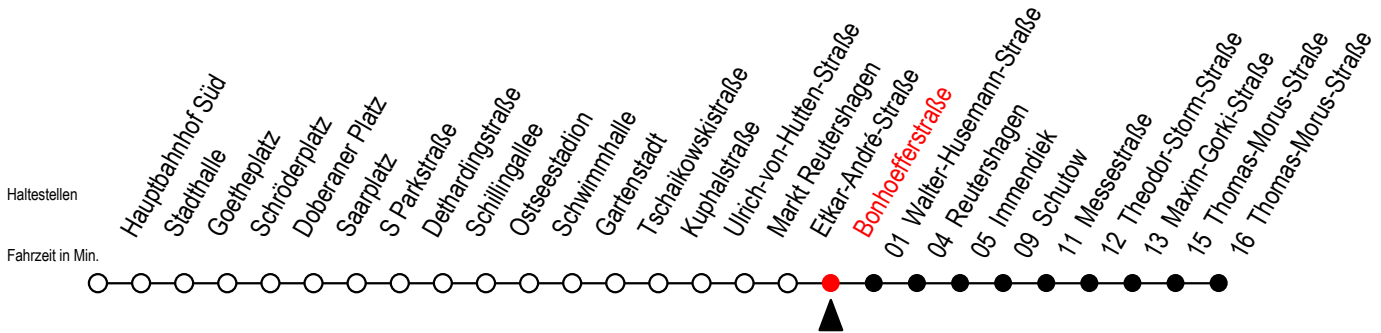

25 Bonhoefferstraße

Gültig ab 21.11.2022

Alle Angaben ohne Gewähr

Richtung: Thomas-Morus-Straße

| Uhr Montag - Donnerstag | | Uhr Freitag | | Uhr Samstag | | Uhr Sonntag - Feiertag | |
|-------------------------|----------|-------------|----------|-------------|-------|------------------------|-------|
| 4 | 46 | 4 | 46 | 4 | -- | 4 | -- |
| 5 | 16 48 | 5 | 16 48 | 5 | -- | 5 | -- |
| 6 | 18 51 | 6 | 18 51 | 6 | 16 46 | 6 | -- |
| 7 | 11 31 51 | 7 | 11 31 51 | 7 | 16 46 | 7 | -- |
| 8 | 11 31 51 | 8 | 11 31 51 | 8 | 16 46 | 8 | 16 46 |
| 9 | 11 31 51 | 9 | 11 31 51 | 9 | 16 46 | 9 | 16 46 |
| 10 | 11 31 51 | 10 | 11 31 51 | 10 | 20 50 | 10 | 16 46 |
| 11 | 11 31 51 | 11 | 11 31 51 | 11 | 20 50 | 11 | 16 46 |
| 12 | 11 31 51 | 12 | 11 31 51 | 12 | 20 50 | 12 | 18 48 |
| 13 | 11 31 51 | 13 | 11 31 51 | 13 | 20 50 | 13 | 18 48 |
| 14 | 11 31 51 | 14 | 11 31 51 | 14 | 20 50 | 14 | 18 48 |
| 15 | 11 31 51 | 15 | 11 31 51 | 15 | 20 50 | 15 | 18 48 |
| 16 | 11 31 51 | 16 | 11 31 51 | 16 | 20 50 | 16 | 18 48 |
| 17 | 11 31 51 | 17 | 11 31 51 | 17 | 20 50 | 17 | 18 48 |
| 18 | 11 31 51 | 18 | 11 31 51 | 18 | 20 50 | 18 | 18 48 |
| 19 | 20 50 | 19 | 20 50 | 19 | 20 50 | 19 | 18 48 |
| 20 | 20 50 | 20 | 20 50 | 20 | 20 50 | 20 | 18 48 |
| 21 | 16 46 | 21 | 20 50 | 21 | 20 50 | 21 | 16 46 |
| 22 | 16 46 | 22 | 20 46 | 22 | 20 46 | 22 | 16 46 |
| 23 | 16 46 | 23 | 16 46 | 23 | 16 46 | 23 | 16 46 |
| 0 | 16 | 0 | 16 | 0 | 16 | 0 | 16 |