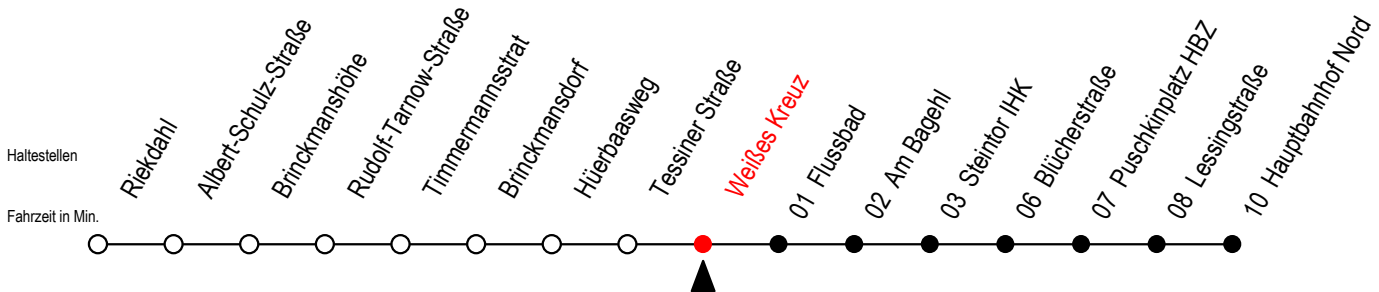

23 Weißes Kreuz

Gültig ab 21.11.2022

Alle Angaben ohne Gewähr

Richtung: Hauptbahnhof Nord

Uhr Montag - Donnerstag			Uhr Freitag			Uhr Samstag			Uhr Sonntag - Feiertag		
4	11	41	4	41	4	--	4	--			
5	11	39 59	5	11 39 59	5	46	5	--			
6	19	39 59	6	19 39 59	6	16 46	6	--			
7	09 ^{AS} 19 39 59	7	09 19 39 59	7	16 46	7	47				
8	19 39 59	8	19 39 59	8	16 46	8	17 47				
9	19 39 59	9	19 39 59	9	16 47	9	17 47				
10	19 39 59	10	19 39 59	10	17 47	10	17 47				
11	19 39 59	11	19 39 59	11	17 47	11	17 47				
12	19 39 59	12	19 39 59	12	17 47	12	17 47				
13	19 39 59	13	19 39 59	13	17 47	13	17 47				
14	19 39 59	14	19 39 59	14	17 47	14	17 47				
15	19 39 59	15	19 39 59	15	17 47	15	17 47				
16	19 39 59	16	19 39 59	16	17 47	16	17 47				
17	19 39 59	17	19 39 59	17	17 47	17	17 47				
18	19 47	18	19 47	18	17 47	18	17 47				
19	17 47	19	17 47	19	17 47	19	17 47				
20	17 45	20	17 47	20	17 47	20	15 45				
21	15 45	21	17 47	21	17 47	21	15 45				
22	15 45	22	15 45	22	15 45	22	15 45				
23	15 45	23	15 45	23	15 45	23	15 45				

A = fährt ab Hbf- Nord weiter als Li. 27 bis Mendelejewstraße

S = fährt an Schultagen. Ferientermine siehe Infoblatt