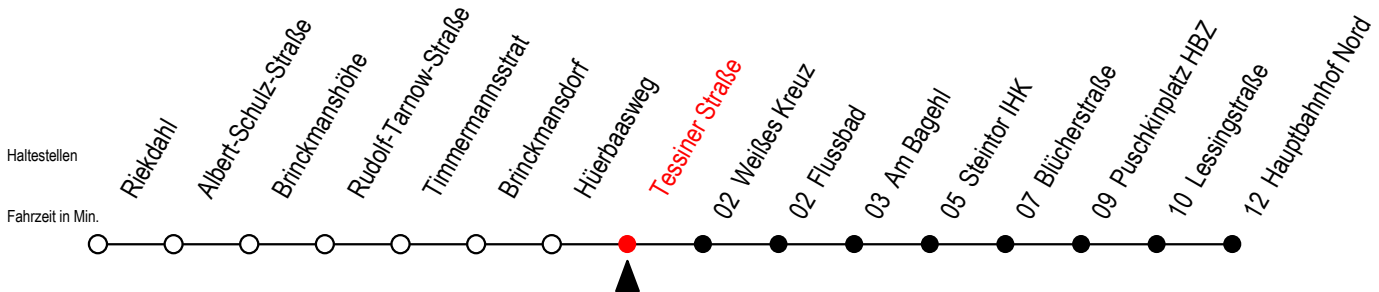

23 Tessiner Straße

Gültig ab 21.11.2022

Alle Angaben ohne Gewähr

Richtung: Hauptbahnhof Nord

Uhr Montag - Donnerstag			Uhr Freitag			Uhr Samstag			Uhr Sonntag - Feiertag		
4	09	39	4	39	4	--	4	--			
5	09	38 58	5	09	38 58	5	45	5	--		
6	18	38 58	6	18	38 58	6	15 45	6	--		
7	08 ^{AS}	18 38	7	08	18 38	7	15 45	7	45		
	58			58							
8	18	38 58	8	18	38 58	8	15 45	8	15 45		
9	18	38 58	9	18	38 58	9	15 45	9	15 45		
10	18	38 58	10	18	38 58	10	15 45	10	15 45		
11	18	38 58	11	18	38 58	11	15 45	11	15 45		
12	18	38 58	12	18	38 58	12	15 45	12	15 45		
13	18	38 58	13	18	38 58	13	15 45	13	15 45		
14	18	38 58	14	18	38 58	14	15 45	14	15 45		
15	18	38 58	15	18	38 58	15	15 45	15	15 45		
16	18	38 58	16	18	38 58	16	15 45	16	15 45		
17	18	38 58	17	18	38 58	17	15 45	17	15 45		
18	18	45	18	18	45	18	15 45	18	15 45		
19	15	45	19	15	45	19	15 45	19	15 45		
20	15	44	20	15	45	20	15 45	20	14 44		
21	14	44	21	15	45	21	15 45	21	14 44		
22	14	44	22	14	44	22	14 44	22	14 44		
23	14	44	23	14	44	23	14 44	23	14 44		

A = fährt ab Hbf- Nord weiter als Li. 27 bis Mendelejewstraße

S = fährt an Schultagen. Ferientermine siehe Infoblatt