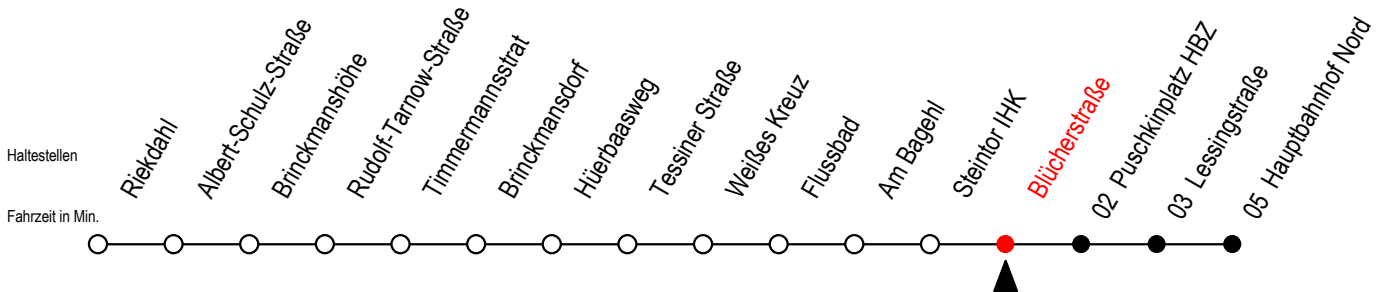

23 Blücherstraße

Gültig ab 21.11.2022

Alle Angaben ohne Gewähr

Richtung: Hauptbahnhof Nord

Uhr Montag - Donnerstag			Uhr Freitag			Uhr Samstag			Uhr Sonntag - Feiertag		
4	16	46	4	16	46	4	--	4	--		
5	16	45	5	16	45	5	51	5	--		
6	05	25	6	05	25	6	21	6	--		
7	05	15 ^{AS}	7	05	15	7	21	7	52		
	45	25		45	25						
8	05	25	8	05	25	8	21	8	22	52	
9	05	25	9	05	25	9	21	9	22	52	
10	05	25	10	05	25	10	22	10	22	52	
11	05	25	11	05	25	11	22	11	22	52	
12	05	25	12	05	25	12	22	12	22	52	
13	05	25	13	05	25	13	22	13	22	52	
14	05	25	14	05	25	14	22	14	22	52	
15	05	25	15	05	25	15	22	15	22	52	
16	05	25	16	05	25	16	22	16	22	52	
17	05	25	17	05	25	17	22	17	22	52	
18	05	25	18	05	25	18	22	18	22	52	
19	22	52	19	22	52	19	22	19	22	52	
20	22	49	20	22	52	20	22	20	19	49	
21	19	49	21	22	52	21	22	21	19	49	
22	19	49	22	19	49	22	19	22	19	49	
23	19	49	23	19	49	23	19	23	19	49	

A = fährt ab Hbf- Nord weiter als Li. 27 bis Mendelejewstraße

S = fährt an Schultagen. Ferientermine siehe Infoblatt