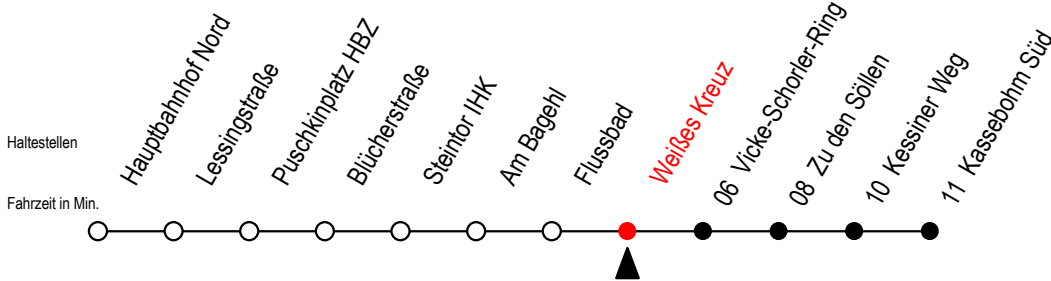

# 22 Weißes Kreuz

Gültig ab 21.11.2022

Alle Angaben ohne Gewähr

Richtung: Kassebohm Süd

geänderte Linienführung zwischen Flussbad und V.-Schorler-Ring

Uhr Montag - Donnerstag			Uhr Freitag			Uhr Samstag			Uhr Sonntag - Feiertag		
4	05	31	4	05	31	4	--	4	--		
5	01	23 31	5	01	23 31	5	50	5	--		
6	01	22 33 <sup>S</sup> 42 53 <sup>S</sup>	6	01	22 33 <sup>S</sup> 42 53 <sup>S</sup>	6	14 44	6	--		
7	02	22 42	7	02	22 42	7	14 44 56	7	50		
8	02	22 42	8	02	22 42	8	26 56	8	14 44		
9	02	22 42	9	02	22 42	9	26 56	9	14 44		
10	02	22 42	10	02	22 42	10	26 56	10	14 44		
11	02	22 42	11	02	22 42	11	26 56	11	14 44 56		
12	02	22 42	12	02	22 42	12	26 56	12	26 56		
13	02	22 42	13	02	22 42	13	26 56	13	26 56		
14	02	22 42	14	02	22 42	14	26 56	14	26 56		
15	02	22 42	15	02	22 42	15	26 56	15	26 56		
16	02	22 42	16	02	22 42	16	26 56	16	26 56		
17	02	22 42	17	02	22 42	17	26 56	17	26 56		
18	02	22 42	18	02	22 42	18	26 56	18	26 56		
19	02	26 56	19	02	26 56	19	26 56	19	26 56		
20	26	44	20	26	56	20	26 56	20	14 44		
21	14	44	21	26	56	21	26 56	21	14 44		
22	14	44	22	14	44	22	14 44	22	14 44		
23	14	44	23	14	44	23	14 44	23	14 44		
0	12		0	12		0	12	0	12		

S = fährt an Schultagen - Ferienzeiten siehe Infoblatt

fährt ab Flussbad über Weißes Kreuz (Ersatz Hast.) - Neubrandenburger Str.  
ab V.-Schorler-Ring norm. Linienführung - Tessiner Str. entfällt für Li. 22