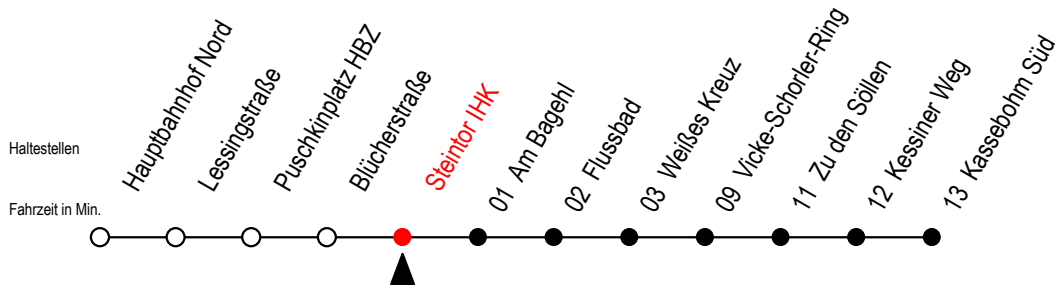

22 Steintor IHK

Gültig ab 21.11.2022

Alle Angaben ohne Gewähr

Richtung: Kassebohm Süd

geänderte Linienführung zwischen Flussbad und V.-Schorler-Ring

Uhr Montag - Donnerstag				Uhr Freitag				Uhr Samstag		Uhr Sonntag - Feiertag	
4	03	29	59	4	03	29	59	4	--	4	--
5	21	29	59	5	21	29	59	5	--	5	--
6	19	31 ^s	39	6	19	31 ^s	39	6	--	6	--
	51 ^s	59			51 ^s	59					
7	19	39	59	7	19	39	59	7	54	7	--
8	19	39	59	8	19	39	59	8	24 54	8	--
9	19	39	59	9	19	39	59	9	24 54	9	--
10	19	39	59	10	19	39	59	10	24 54	10	--
11	19	39	59	11	19	39	59	11	24 54	11	54
12	19	39	59	12	19	39	59	12	24 54	12	24 54
13	19	39	59	13	19	39	59	13	24 54	13	24 54
14	19	39	59	14	19	39	59	14	24 54	14	24 54
15	19	39	59	15	19	39	59	15	24 54	15	24 54
16	19	39	59	16	19	39	59	16	24 54	16	24 54
17	19	39	59	17	19	39	59	17	24 54	17	24 54
18	19	39	59	18	19	39	59	18	24 54	18	24 54
19	24	54		19	24	54		19	24 54	19	24 54
20	24			20	24	54		20	24 54	20	--
21	--			21	24	54		21	24 54	21	--

S = fährt an Schultagen - Ferienzeiten siehe Infoblatt

fährt ab Flussbad über Weißes Kreuz (Ersatz Hast.) - Neubrandenburger Str.

Ab V.-Schorler-Ring norm. Linienführung. Tessiner Str. entfällt für Li. 22.