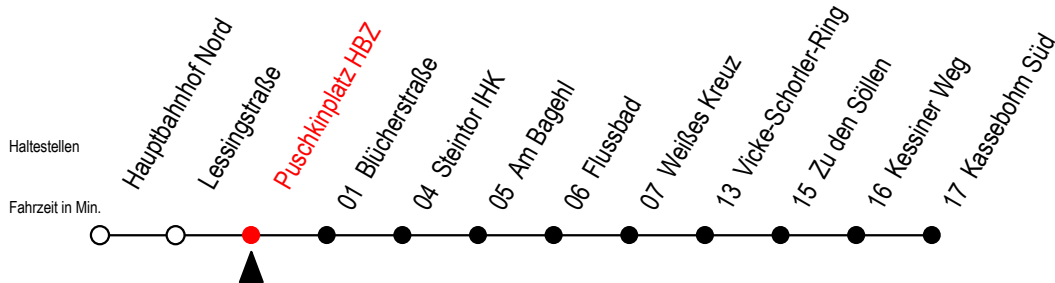

# 22 Puschkinplatz HBZ

Gültig ab 21.11.2022

Alle Angaben ohne Gewähr

Richtung: Kassebohm Süd

geänderte Linienführung zwischen Flussbad und V.-Schorler-Ring

Uhr Montag - Donnerstag			Uhr Freitag			Uhr Samstag		Uhr Sonntag - Feiertag	
4	25	55	4	25	55	4	--	4	--
5	25	55	5	25	55	5	--	5	--
6	15	35	55	6	15	35	55	6	--
7	15	35	55	7	15	35	55	7	50
8	15	35	55	8	15	35	55	8	20 50
9	15	35	55	9	15	35	55	9	20 50
10	15	35	55	10	15	35	55	10	20 50
11	15	35	55	11	15	35	55	11	20 50
12	15	35	55	12	15	35	55	12	20 50
13	15	35	55	13	15	35	55	13	20 50
14	15	35	55	14	15	35	55	14	20 50
15	15	35	55	15	15	35	55	15	20 50
16	15	35	55	16	15	35	55	16	20 50
17	15	35	55	17	15	35	55	17	20 50
18	15	35	55	18	15	35	55	18	20 50
19	20	50	19	20	50	19	20 50	19	20 50
20	20		20	20	50	20	20 50	20	--
21	--		21	20	50	21	20 50	21	--

fährt ab Flussbad über Weißes Kreuz (Ersatz Hast.) - Neubrandenburger Str.

Ab V.-Schorler-Ring norm. Linienführung. Tessiner Str. entfällt für Li. 22.