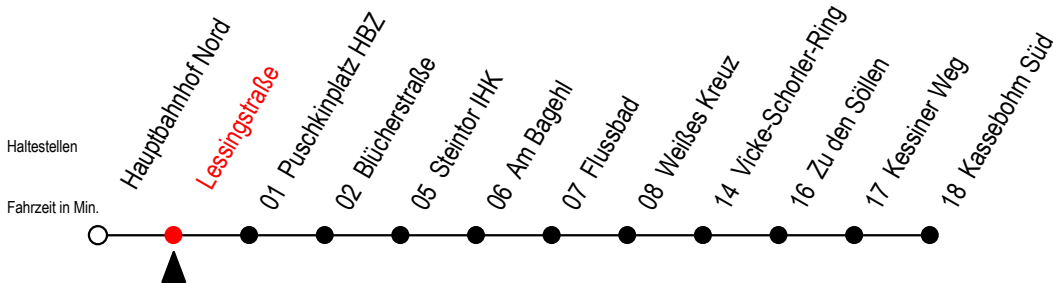

22 Lessingstraße

Gültig ab 21.11.2022

Alle Angaben ohne Gewähr

Richtung: Kassebohm Süd

geänderte Linienführung zwischen Flussbad und V.-Schorler-Ring

Uhr Montag - Donnerstag			Uhr Freitag			Uhr Samstag			Uhr Sonntag - Feiertag		
4	24	54	4	24	54	4	--	4	--	--	
5	24	54	5	24	54	5	--	5	--	--	
6	14	34	54	6	14	34	54	6	--	--	
7	14	34	54	7	14	34	54	7	49	--	
8	14	34	54	8	14	34	54	8	19	49	
9	14	34	54	9	14	34	54	9	19	49	
10	14	34	54	10	14	34	54	10	19	49	
11	14	34	54	11	14	34	54	11	19	49	
12	14	34	54	12	14	34	54	12	19	49	
13	14	34	54	13	14	34	54	13	19	49	
14	14	34	54	14	14	34	54	14	19	49	
15	14	34	54	15	14	34	54	15	19	49	
16	14	34	54	16	14	34	54	16	19	49	
17	14	34	54	17	14	34	54	17	19	49	
18	14	34	54	18	14	34	54	18	19	49	
19	19	49	19	19	49	19	19	49	19	19	49
20	19	--	20	19	49	20	19	49	20	--	--
21	--	--	21	19	49	21	19	49	21	--	--

fährt ab Flussbad über Weißes Kreuz (Ersatz Hast.) - Neubrandenburger Str.

Ab V.-Schorler-Ring norm. Linienführung. Tessiner Str. entfällt für Li. 22.