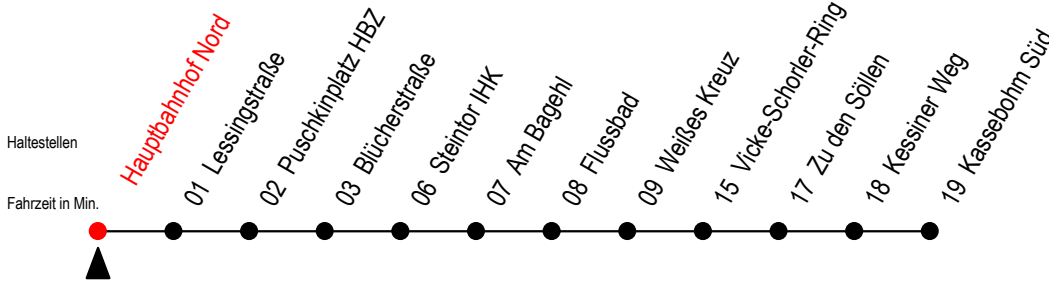

# 22 Hauptbahnhof Nord

Gültig ab 21.11.2022

Alle Angaben ohne Gewähr

Richtung: Kassebohm Süd

geänderte Linienführung zwischen Flussbad und V.-Schorler-Ring

Uhr Montag - Donnerstag			Uhr Freitag			Uhr Samstag		Uhr Sonntag - Feiertag			
4	23	53	4	23	53	4	--	4	--		
5	23	53	5	23	53	5	--	5	--		
6	13	33	53	6	13	33	53	6	--		
7	13	33	53	7	13	33	53	7	48		
8	13	33	53	8	13	33	53	8	18	48	
9	13	33	53	9	13	33	53	9	18	48	
10	13	33	53	10	13	33	53	10	18	48	
11	13	33	53	11	13	33	53	11	18	48	
12	13	33	53	12	13	33	53	12	18	48	
13	13	33	53	13	13	33	53	13	18	48	
14	13	33	53	14	13	33	53	14	18	48	
15	13	33	53	15	13	33	53	15	18	48	
16	13	33	53	16	13	33	53	16	18	48	
17	13	33	53	17	13	33	53	17	18	48	
18	13	33	53	18	13	33	53	18	18	48	
19	18	48	19	18	48	19	18	48	19	18	48
20	18	19	20	18	48	20	18	48	20	--	
21	--	19	21	18	48	21	18	48	21	--	

**fährt ab Flussbad über Weißes Kreuz (Ersatz Hast.) - Neubrandenburger Str.  
 Ab V.-Schorler-Ring norm. Linienführung. Tessiner Str. entfällt für Li. 22.**