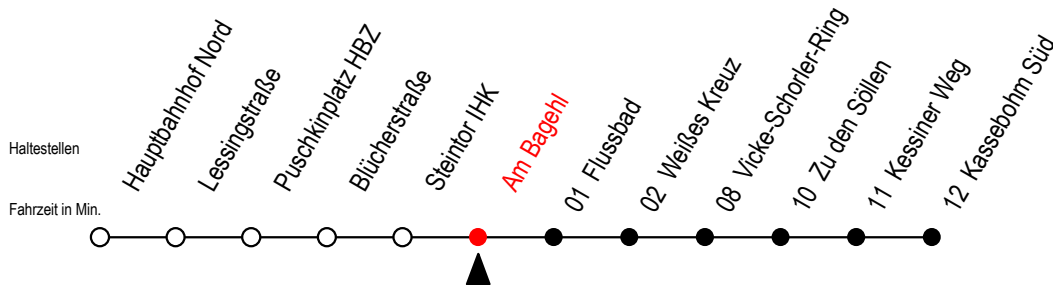

22 Am Bagehl

Gültig ab 21.11.2022

Alle Angaben ohne Gewähr

Richtung: Kassebohm Süd

geänderte Linienführung zwischen Flussbad und V.-Schorler-Ring

Uhr Montag - Donnerstag			Uhr Freitag			Uhr Samstag		Uhr Sonntag - Feiertag	
4	03	30	4	03	30	4	--	4	--
5	00	22 30	5	00	22 30	5	--	5	--
6	00	20 32 ^S	6	00	20 32 ^S	6	--	6	--
	40	52 ^S		40	52 ^S				
7	00	20 40	7	00	20 40	7	55	7	--
8	00	20 40	8	00	20 40	8	25 55	8	--
9	00	20 40	9	00	20 40	9	25 55	9	--
10	00	20 40	10	00	20 40	10	25 55	10	--
11	00	20 40	11	00	20 40	11	25 55	11	55
12	00	20 40	12	00	20 40	12	25 55	12	25 55
13	00	20 40	13	00	20 40	13	25 55	13	25 55
14	00	20 40	14	00	20 40	14	25 55	14	25 55
15	00	20 40	15	00	20 40	15	25 55	15	25 55
16	00	20 40	16	00	20 40	16	25 55	16	25 55
17	00	20 40	17	00	20 40	17	25 55	17	25 55
18	00	20 40	18	00	20 40	18	25 55	18	25 55
19	00	25 55	19	00	25 55	19	25 55	19	25 55
20	25		20	25	55	20	25 55	20	--
21	--		21	25	55	21	25 55	21	--

S = fährt an Schultagen - Ferienzeiten siehe Infoblatt

**fährt ab Flussbad über Weißes Kreuz (Ersatz Hast.) - Neubrandenburger Str.
Ab V.-Schorler-Ring norm. Linienführung. Tessiner Str. entfällt für Li. 22.**